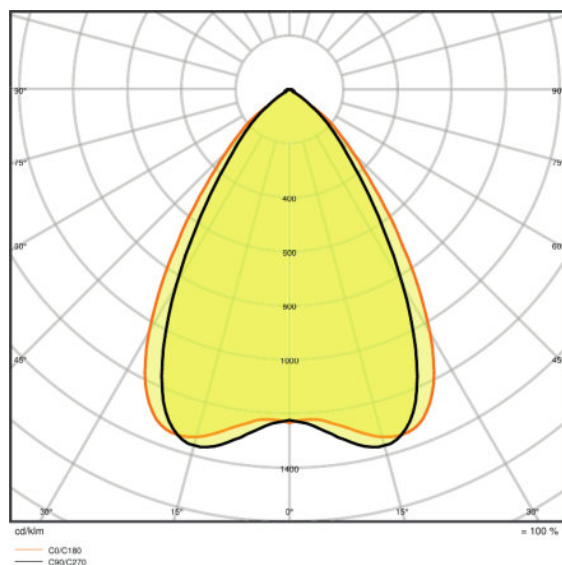

Standarder

CE/CB/EAC/RoHS

Lysfordeling

LDC typ cone

LDC typ polar

UTSTYR/TILBEHØR

- Sikkerhetsline for armaturen medfølger
- Ekstern forkoblingsutstyr inkludert
- Kontroll-LED med holder for innfelt montering medfølger

LOGISTIKK DATA

Product kode	Produkt beskrivelse	Forpakkings enhet (stk/enhet)	Dimensjoner (lengde x bredde x høyde)	Volum	Brutto vekt
4058075201293	PANEL INDV EM 600 33 W 3000 K	NO: VS 4	750 mm x 210 mm x 658 mm	103.64 dm³	17615,00 g

The mentioned product code describes the smallest quantity unit which can be ordered. One shipping unit can contain one or more single products. When placing an order, for the quantity please enter single or multiples of a shipping unit.

REFERANSER / LENKER

For garanti se
▶ www.ledvance.no/garanti

ANSVARFRASKRIVELSE