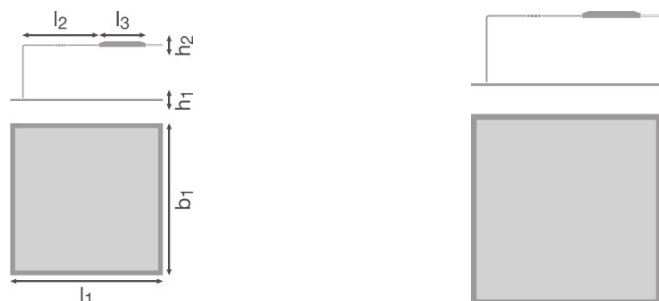

PRODUKT DATABLAD

PANEL 600 36 W 3000 K OP IP54 WT

PANEL 600 IP54 | Square edge-lit panel luminaires and high IP rating, 600 mm

BRUKSOMRÅDER

- Direkte erstatning for armaturer med lysrør
- Korridorer
- Kontorer
- Møterom
- Resepsjonsområder
- Sykehus
- Passer til innfellede taksystemer med gitter størrelse 600 x 600 mm

Mål og vekt

Lengde	595,0 mm
Bredde	595,0 mm
Høyde	12,6 mm
Produktvekt	3200,00 g
Monteringsbredde	575 mm
Monteringslengde	575 mm

Farger og materialer

Farge på deksel	White
-----------------	-------

Produktfarge	White
Materiale	Aluminum
Kapslingsmateriale	Polymethylmethacrylate (PMMA)