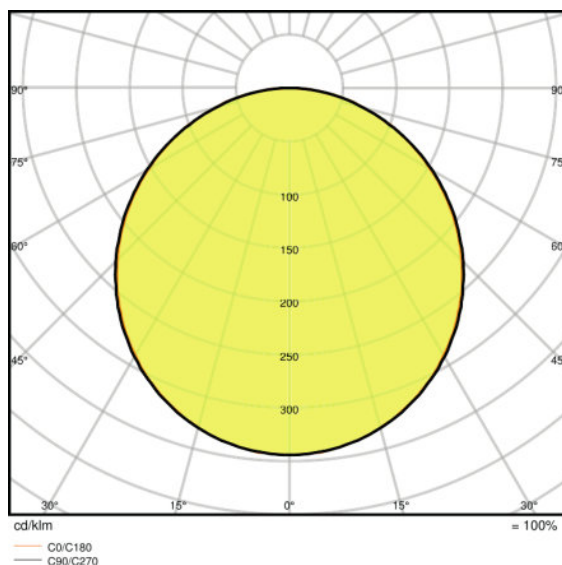

Lysfordeling

LDC typ cone

LDC typ polar

UTSTYR/TILBEHØR

- Tilbehør for flere ulike monteringsalternativer tilgjengelig
- Ekstern forkoblingsutstyr inkludert

LOGISTIKK DATA

Product kode	Produkt beskrivelse	Forpaknings enhet (stk/enhet)	Dimensjoner (lengde x bredde x høyde)	Volum	Brutto vekt
4058075149489	PANEL 600 36 W 3000 K OP IP54 WT	NO: VS 4	650 mm x 270 mm x 645 mm	113.20 dm³	14830,00 g

The mentioned product code describes the smallest quantity unit which can be ordered. One shipping unit can contain one or more single products. When placing an order, for the quantity please enter single or multiples of a shipping unit.

REFERANSER / LENKER

For garanti se
▶ www.ledvance.no/garanti

ANSVARFRASKRIVELSE

Endres uten varsel. Sørg alltid for å bruke den nyeste versjonen.