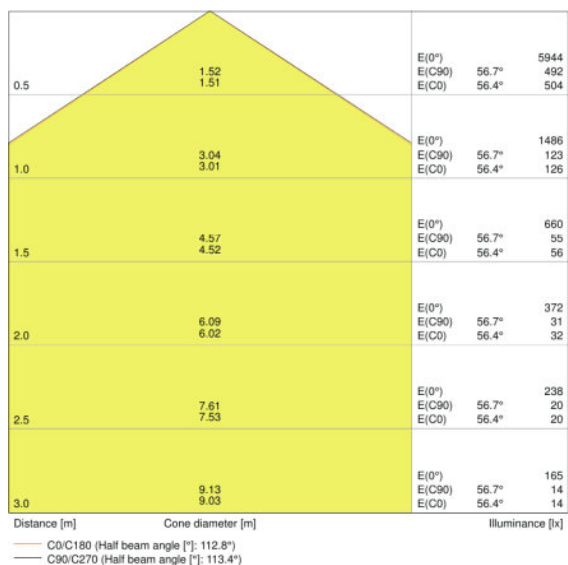

Lysfordeling

LDC typ cone

LDC typ polar

UTSTYR/TILBEHØR

- Tilbehør for flere ulike monteringsalternativer tilgjengelig
- Ekstern forkoblingsutstyr inkludert

LOGISTIKK DATA

Product kode	Produkt beskrivelse	Forpaknings enhet (stk/enhet)	Dimensjoner (lengde x bredde x høyde)	Volum	Brutto vekt
4058075149489	PANEL 600 36 W 3000 K OP IP54 WT	NO: VS 4	650 mm x 270 mm x 645 mm	113.20 dm³	14830,00 g

The mentioned product code describes the smallest quantity unit which can be ordered. One shipping unit can contain one or more single products. When placing an order, for the quantity please enter single or multiples of a shipping unit.

REFERANSER / LENKER

For garanti se
▶ www.ledvance.no/garanti

ANSVARFRASKRIVELSE

Endres uten varsel. Sørg alltid for å bruke den nyeste versjonen.