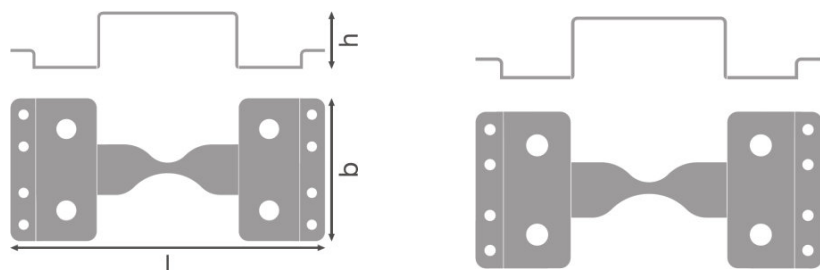

## LN INDV Lightline Connector

LINEAR IndiviLED LIGHT LINE CONNECTOR | Mekanisk kontakt for lyslinje installasjon

## Mål og vekt

<b>Lengde</b>	82,0 mm
<b>Bredde</b>	40,0 mm
<b>Høyde</b>	12,0 mm
<b>Produktvekt</b>	23,00 g