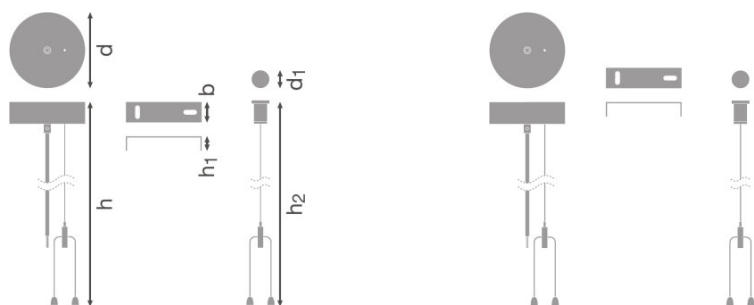

PRODUKT DATABLAD

LN INDV DALI Suspension Kit

LINEAR IndiviLED DALI SUSPENSON KIT | Opphengssett for DALI pendelarmatur

PRODUKTEGENSKAPER

- Tilkobling med 5-pins dobbel tilkoblingskontakt

TEKNISK DATA

Mål og vekt

Diameter	100,0 mm
Høyde	25,0 mm
Produktvekt	350,00 g
Kabellengde	1610 mm

Farger og materialer

Materiale	Steel
Farge på deksel	White
Produktfarge	White

Ytterligere produktdata

Monteringstype	Surface
Fotnote bare for produktet	Available from July 2018

LOGISTIKK DATA

Product kode	Produkt beskrivelse	Forpakkings enhet (stk/enhet)	Dimensjoner (lengde x bredde x høyde)	Volum	Brutto vekt
4058075133303	LN INDV DALI Suspension Kit	NO: VS 4	260 mm x 120 mm x 120 mm	3.74 dm ³	1605,00 g

The mentioned product code describes the smallest quantity unit which can be ordered. One shipping unit can contain one or more single products. When placing an order, for the quantity please enter single or multiples of a shipping unit.