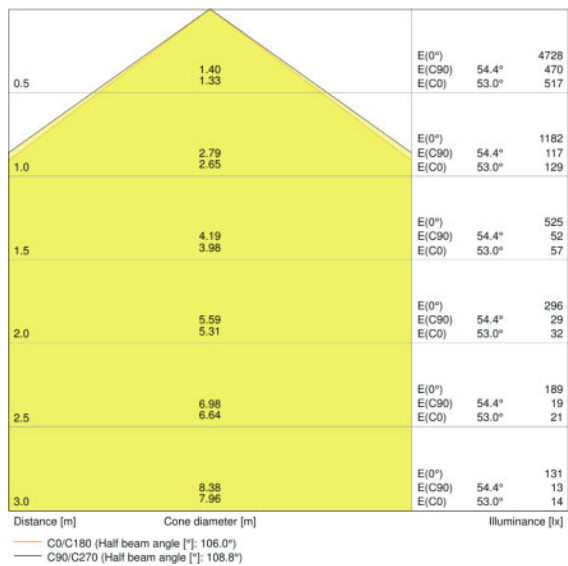

Lysfordeling

LDC typ cone

LDC typ polar

UTSTYR/TILBEHØR

- Klemmer av rustfritt stål med sikkerhetsskruer inkludert
- Monteringstilbehør inkludert (opphengskit, tyverisikringskit)

LOGISTIKK DATA

Product kode	Produkt beskrivelse	Forpaknings enhet (stk/enhet)	Dimensjoner (lengde x bredde x høyde)	Volum	Brutto vekt
4058075130975	DP DALI 1500 30 W 4000 K IP65 GY	NO: VS 6	1525 mm x 333 mm x 192 mm	97.50 dm³	16353,00 g

The mentioned product code describes the smallest quantity unit which can be ordered. One shipping unit can contain one or more single products. When placing an order, for the quantity please enter single or multiples of a shipping unit.

REFERANSER / LENKER

For garanti se
▶ www.ledvance.no/garanti

ANSVARFRASKRIVELSE

Endres uten varsel. Sørg alltid for å bruke den nyeste versjonen.