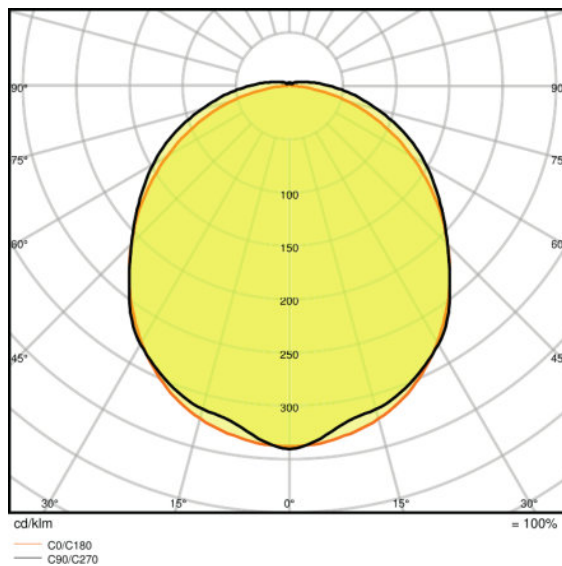

Lysfordeling

LDC typ cone

LDC typ polar

UTSTYR/TILBEHØR

- Klemmer av rustfritt stål med sikkerhetsskruer inkludert
- Monteringstilbehør inkludert (opphengskit, tyverisikringskit)

LOGISTIKK DATA

Product kode	Produkt beskrivelse	Forpaknings enhet (stk/enhet)	Dimensjoner (lengde x bredde x høyde)	Volum	Brutto vekt
4058075130975	DP DALI 1500 30 W 4000 K IP65 GY	NO: VS 6	1525 mm x 333 mm x 192 mm	97.50 dm³	16353,00 g

The mentioned product code describes the smallest quantity unit which can be ordered. One shipping unit can contain one or more single products. When placing an order, for the quantity please enter single or multiples of a shipping unit.

REFERANSER / LENKER

For garanti se
▶ www.ledvance.no/garanti

ANSVARFRASKRIVELSE

Endres uten varsel. Sørg alltid for å bruke den nyeste versjonen.