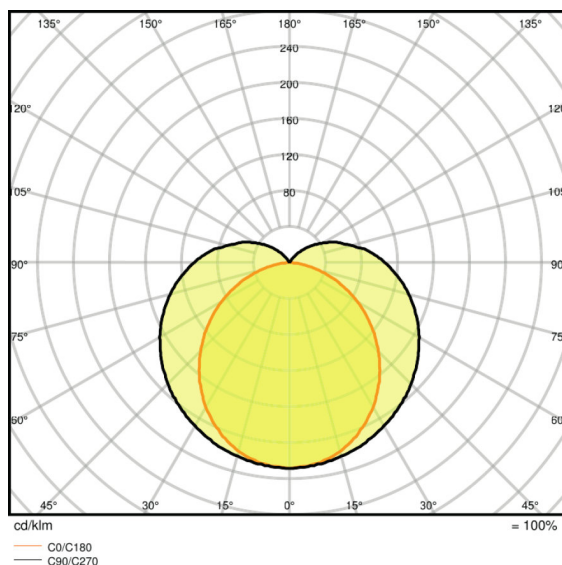

Lysfordeling

LDC typ cone

LDC typ polar

UTSTYR/TILBEHØR

- Reflektor for høye tak eller asymmetrisk lysdistribusjon er tilgjengelig (1500 mm modell)
- Monteringsskrue og plugg medfølger
- Innvendig gjenget stang og skrue for låsing av huset medfølger

LOGISTIKK DATA

Product kode	Forpakkings enhet (stk/enhet)	Dimensjoner (lengde x bredde x høyde)	Brutto vekt	Volum
4058075122246		69 mm x 1464 mm x 77 mm	1950,00 g	7.78 dm³
4058075122253	NO: VS 6	1474 mm x 222 mm x 164 mm	13360,00 g	53.67 dm³

The mentioned product code describes the smallest quantity unit which can be ordered. One shipping unit can contain one or more single products. When placing an order, for the quantity please enter single or multiples of a shipping unit.

REFERANSER / LENKER

For garanti se
www.ledvance.no/garanti

ANSVARFRASKRIVELSE