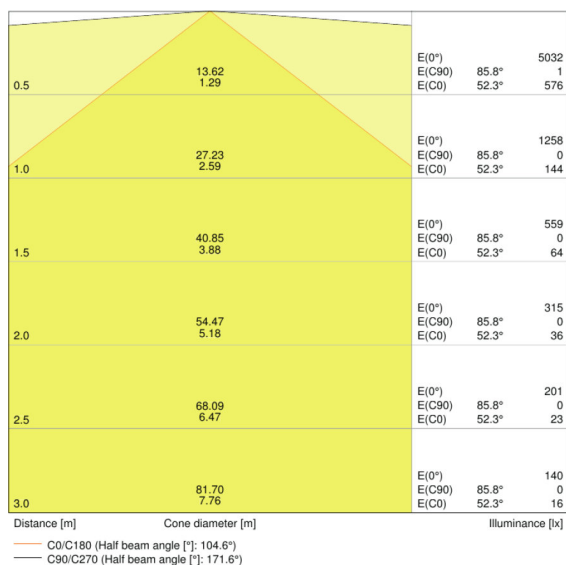

Lysfordeling

LDC typ cone

LDC typ polar

UTSTYR/TILBEHØR

- Reflektor for høye tak eller asymmetrisk lysdistribusjon er tilgjengelig (1500 mm modell)
- Monteringsskrue og plugg medfølger
- Innvendig gjenget stang og skrue for låsing av huset medfølger

LOGISTIKK DATA

Product kode	Forpakkings enhet (stk/enhet)	Dimensjoner (lengde x bredde x høyde)	Brutto vekt	Volum
4058075122246		69 mm x 1464 mm x 77 mm	1950,00 g	7.78 dm³
4058075122253	NO: VS 6	1474 mm x 222 mm x 164 mm	13360,00 g	53.67 dm³

The mentioned product code describes the smallest quantity unit which can be ordered. One shipping unit can contain one or more single products. When placing an order, for the quantity please enter single or multiples of a shipping unit.

REFERANSER / LENKER

For garanti se
www.ledvance.no/garanti

ANSVARFRASKRIVELSE