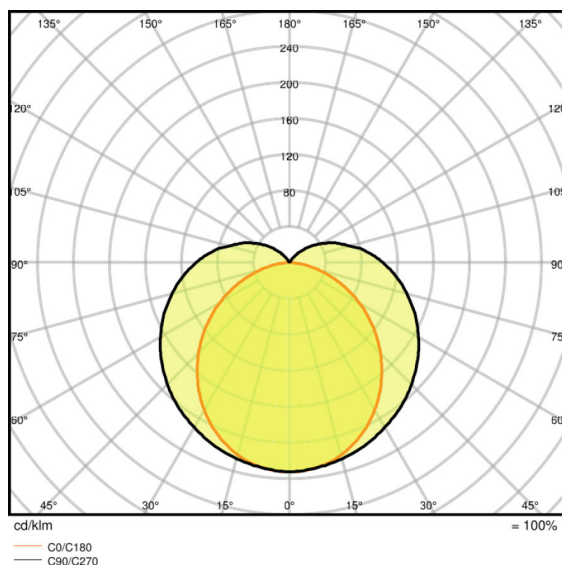

Lysfordeling

LDC typ cone

LDC typ polar

UTSTYR/TILBEHØR

- Reflektor for høye tak eller asymmetrisk lysdistribusjon er tilgjengelig (1500 mm modell)
- Monteringsskrue og plugg medfølger
- Innvendig gjenget stang og skrue for låsing av huset medfølger

LOGISTIKK DATA

Product kode	Forpakkings enhet (stk/enhet)	Dimensjoner (lengde x bredde x høyde)	Brutto vekt	Volum
4058075122208		69 mm x 1464 mm x 77 mm	1900,00 g	7.78 dm³
4058075122215	NO: VS 6	1474 mm x 222 mm x 164 mm	13360,00 g	53.67 dm³

The mentioned product code describes the smallest quantity unit which can be ordered. One shipping unit can contain one or more single products. When placing an order, for the quantity please enter single or multiples of a shipping unit.

REFERANSER / LENKER

For garanti se
▶ www.ledvance.no/garanti

ANSVARSRASKRIVELSE