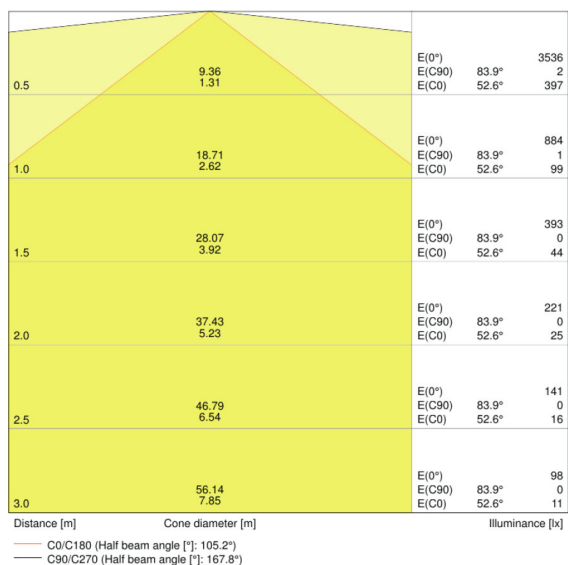

Lysfordeling

LDC typ cone

LDC typ polar

UTSTYR/TILBEHØR

- Reflektor for høye tak eller asymmetrisk lysdistribusjon er tilgjengelig (1500 mm modell)
- Monteringsskrue og plugg medfølger
- Innvendig gjenget stang og skrue for låsing av huset medfølger

LOGISTIKK DATA

Product kode	Forpakkings enhet (stk/enhet)	Dimensjoner (lengde x bredde x høyde)	Brutto vekt	Volum
4058075122208		69 mm x 1464 mm x 77 mm	1900,00 g	7.78 dm³
4058075122215	NO: VS 6	1474 mm x 222 mm x 164 mm	13360,00 g	53.67 dm³

The mentioned product code describes the smallest quantity unit which can be ordered. One shipping unit can contain one or more single products. When placing an order, for the quantity please enter single or multiples of a shipping unit.

REFERANSER / LENKER

For garanti se
▶ www.ledvance.no/garanti

ANSVARSRASKRIVELSE