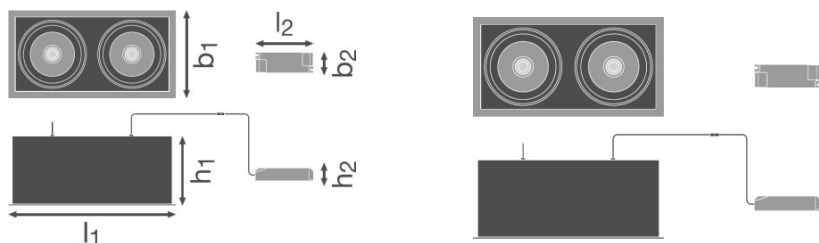

PRODUKT DATABLAD

SPOT MULTI 2 x 30W 4000K FL WT/BK

SPOT MULTI 2x30W | Recessed mounted spotlight, swivelable with two spot

BRUKSOMRÅDER

- Hotellrom

PRODUKTFORDELER

- Lite flimmer takket være spesielt elektronisk styringsutstyr
- Høy lysvirkningsgrad
- Funksjonell og minimalistisk design
- 5 års garanti

PRODUKTEGENSKAPER

- Strålevinkel: 38°

TEKNISK DATA

Elektriske data

Nominell effekt	2*30 W
Driftsmodus	External LED driver
Nominell spenning	220...240 V
Effektfaktor λ	$\geq 0,90$
Nettfrekvensen	50/60 Hz

Photometrical data

Lystekniske data

Utstrålingsvinkel	38,00 °
-------------------	---------

Mål og vekt

Lengde	330,0 mm
Bredde	173,0 mm
Høyde	135,0 mm
Produktvekt	2700,00 g

Farger og materialer

Materiale	Aluminum
Farge på deksel	White

Ytterligere produktdata

Monteringstype	Recessed
Monteringsplassering	Ceiling
Fotnote bare for produktet	Available from July 2018

Egenskaper

Justerbar	Ja
Dimbar	No
Type tilkobling	Terminal
Utskiftbar LED modul	not replaceable