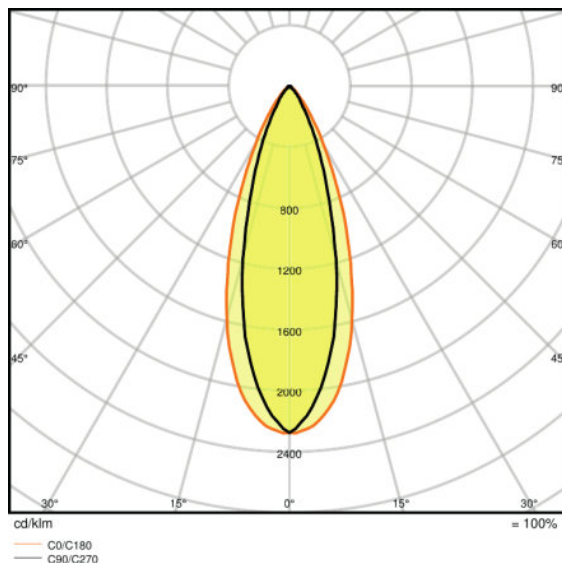

Lysfordeling

LDC typ cone

LDC typ polar

UTSTYR/TILBEHØR

- Driver følger med

LOGISTIKK DATA

Product kode	Produkt beskrivelse	Forpakkings enhet (stk/enhet)	Dimensjoner (lengde x bredde x høyde)	Volum	Brutto vekt
4058075113985	SPOT MULTI 2 x 30W 4000K FL WT/BK	NO: VS 4	720 mm x 220 mm x 365 mm	57.82 dm³	11996,00 g

The mentioned product code describes the smallest quantity unit which can be ordered. One shipping unit can contain one or more single products. When placing an order, for the quantity please enter single or multiples of a shipping unit.

REFERANSER / LENKER

For garanti se
▶ www.ledvance.no/garanti

ANSVARFRASKRIVELSE

Endres uten varsel. Sørg alltid for å bruke den nyeste versjonen.