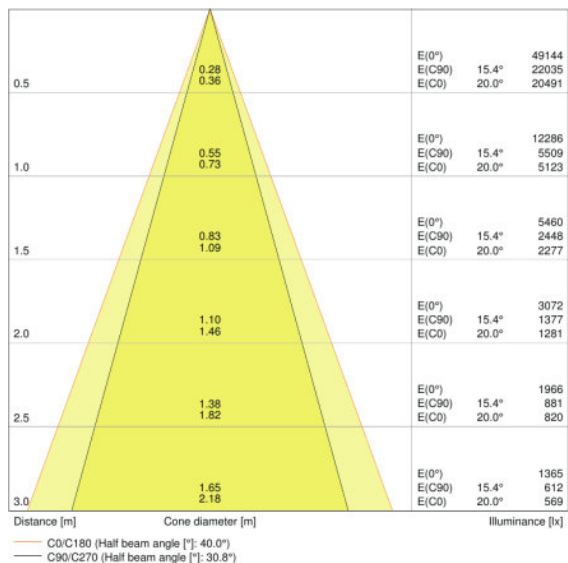

Lysfordeling

LDC typ cone

LDC typ polar

UTSTYR/TILBEHØR

- Driver følger med

LOGISTIKK DATA

Product kode	Produkt beskrivelse	Forpakkings enhet (stk/enhet)	Dimensjoner (lengde x bredde x høyde)	Volum	Brutto vekt
4058075113985	SPOT MULTI 2 x 30W 4000K FL WT/BK	NO: VS 4	720 mm x 220 mm x 365 mm	57.82 dm³	11996,00 g

The mentioned product code describes the smallest quantity unit which can be ordered. One shipping unit can contain one or more single products. When placing an order, for the quantity please enter single or multiples of a shipping unit.

REFERANSER / LENKER

For garanti se
▶ www.ledvance.no/garanti

ANSVARFRASKRIVELSE

Endres uten varsel. Sørg alltid for å bruke den nyeste versjonen.