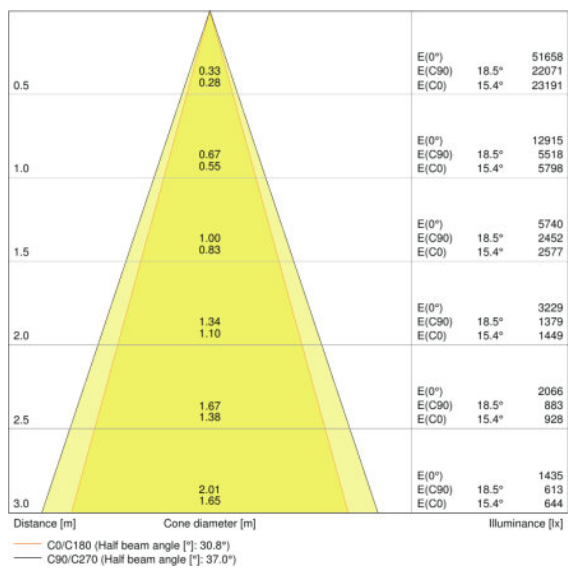

Lysfordeling

LDC typ cone

LDC typ polar

UTSTYR/TILBEHØR

- Driver følger med

LOGISTIKK DATA

Product kode	Produkt beskrivelse	Forpakkings enhet (stk/enhet)	Dimensjoner (lengde x bredde x høyde)	Volum	Brutto vekt
4058075113961	SPOT MULTI 2 x 30W 3000K FL WT/BK	NO: VS 4	720 mm x 220 mm x 365 mm	57.82 dm³	11996,00 g

The mentioned product code describes the smallest quantity unit which can be ordered. One shipping unit can contain one or more single products. When placing an order, for the quantity please enter single or multiples of a shipping unit.

REFERANSER / LENKER

For garanti se
▶ www.ledvance.no/garanti

ANSVARFRASKRIVELSE

Endres uten varsel. Sørg alltid for å bruke den nyeste versjonen.