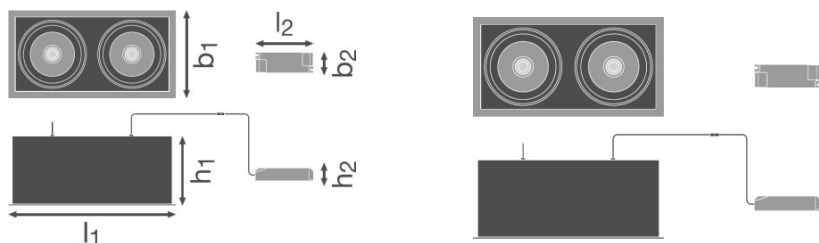

### PRODUKTEGENSKAPER

- Strålevinkel: 38°

**TEKNISK DATA**

Elektriske data

Nominell effekt	2*30 W
Driftsmodus	External LED driver
Nominell spenning	220...240 V
Effektfaktor $\lambda$	$\geq 0,90$
Nettfrekvensen	50/60 Hz

Lystekniske data

Utstrålingsvinkel	38,00 °
-------------------	---------

Mål og vekt

Lengde	330,0 mm
Bredde	173,0 mm
Høyde	135,0 mm
Produktvekt	2700,00 g

Farger og materialer

Materiale	Aluminum
Farge på deksel	White