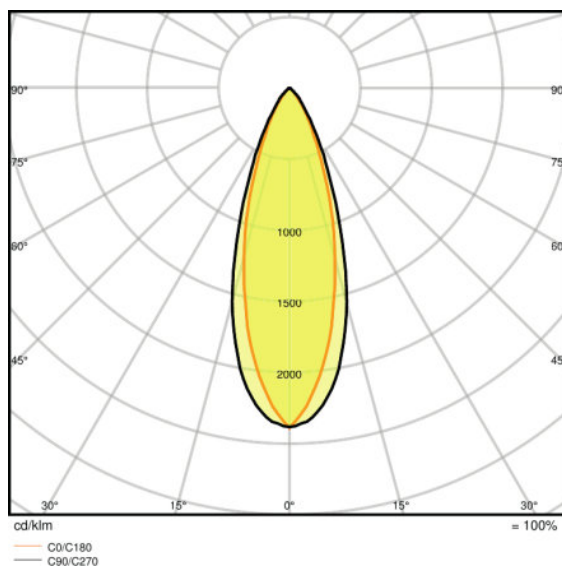

Lysfordeling

LDC typ cone

LDC typ polar

UTSTYR/TILBEHØR

- Driver følger med

LOGISTIKK DATA

Product kode	Produkt beskrivelse	Forpakkings enhet (stk/enhet)	Dimensjoner (lengde x bredde x høyde)	Volum	Brutto vekt
4058075113961	SPOT MULTI 2 x 30W 3000K FL WT/BK	NO: VS 4	720 mm x 220 mm x 365 mm	57.82 dm³	11996,00 g

The mentioned product code describes the smallest quantity unit which can be ordered. One shipping unit can contain one or more single products. When placing an order, for the quantity please enter single or multiples of a shipping unit.

REFERANSER / LENKER

For garanti se
▶ www.ledvance.no/garanti

ANSVARFRASKRIVELSE

Endres uten varsel. Sørg alltid for å bruke den nyeste versjonen.