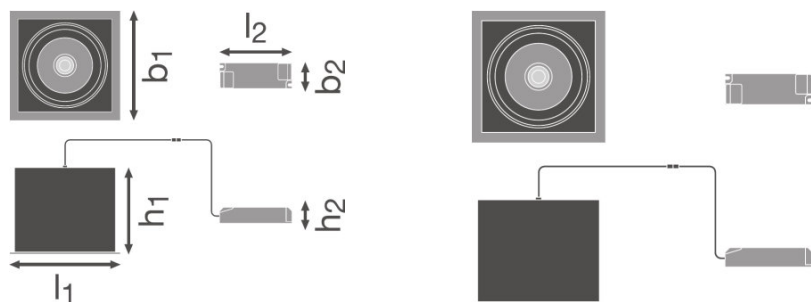

#### PRODUKTEGENSKAPER

- Strålevinkel: 38°

**TEKNISK DATA**

Elektriske data

Nominell effekt	30,00 W
Driftsmodus	External LED driver
Nominell spenning	220...240 V
Effektfaktor $\lambda$	$\geq 0,90$
Nettfrekvensen	50/60 Hz

Lystekniske data

Utstrålingsvinkel	38,00 °
-------------------	---------

— Mål og vekt

Lengde	173,0 mm
Bredde	173,0 mm
Høyde	135,0 mm
Produktvekt	1540,00 g

Farger og materialer

Materiale	Aluminum
Farge på deksel	White