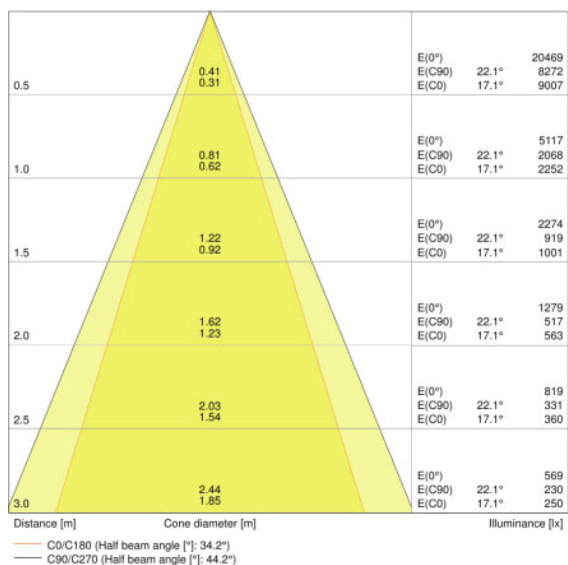

Lysfordeling

LDC typ cone

LDC typ polar

UTSTYR/TILBEHØR

- Driver følger med

LOGISTIKK DATA

Product kode	Produkt beskrivelse	Forpakkings enhet (stk/enhet)	Dimensjoner (lengde x bredde x høyde)	Volum	Brutto vekt
4058075113923	SPOT MULTI 1 x 30W 3000K FL WT/BK	NO: VS 4	410 mm x 220 mm x 355 mm	32.02 dm³	6885,00 g

The mentioned product code describes the smallest quantity unit which can be ordered. One shipping unit can contain one or more single products. When placing an order, for the quantity please enter single or multiples of a shipping unit.

REFERANSER / LENKER

For garanti se
▶ www.ledvance.no/garanti

ANSVARFRASKRIVELSE

Endres uten varsel. Sørg alltid for å bruke den nyeste versjonen.