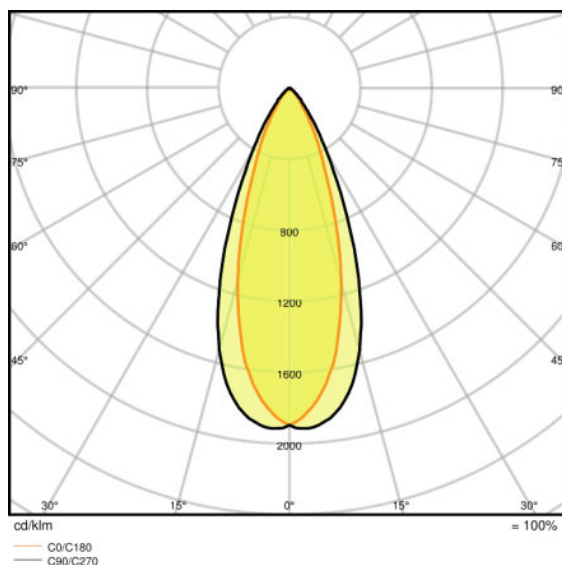

Lysfordeling

LDC typ cone

LDC typ polar

UTSTYR/TILBEHØR

- Driver følger med

LOGISTIKK DATA

Product kode	Produkt beskrivelse	Forpakkings enhet (stk/enhet)	Dimensjoner (lengde x bredde x høyde)	Volum	Brutto vekt
4058075113923	SPOT MULTI 1 x 30W 3000K FL WT/BK	NO: VS 4	410 mm x 220 mm x 355 mm	32.02 dm³	6885,00 g

The mentioned product code describes the smallest quantity unit which can be ordered. One shipping unit can contain one or more single products. When placing an order, for the quantity please enter single or multiples of a shipping unit.

REFERANSER / LENKER

For garanti se
▶ www.ledvance.no/garanti

ANSVARFRASKRIVELSE

Endres uten varsel. Sørg alltid for å bruke den nyeste versjonen.