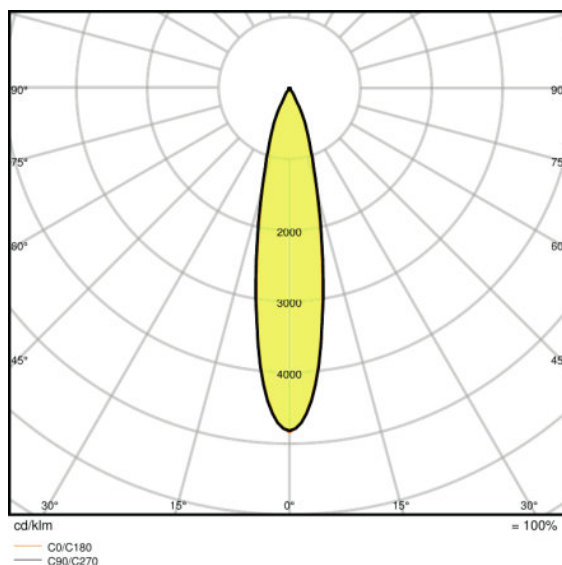

Lystekniske data

| | |
|-------------------|------|
| Utstrålingsvinkel | 24 ° |
|-------------------|------|

Mål og vekt

| | |
|-------------|-----------|
| Diameter | 95,0 mm |
| Høyde | 297,0 mm |
| Produktvekt | 1520,00 g |

Lysfordeling

LDC typ cone

LDC typ polar

LOGISTIKK DATA

| Product kode | Produkt beskrivelse | Forpakkings enhet (stk/enhet) | Dimensjoner (lengde x bredde x høyde) | Volum | Brutto vekt |
|---------------|--------------------------------------|-------------------------------|---------------------------------------|-----------------------|-------------|
| 4058075113664 | TRACK SP D95 55 W 4000 K 90RA NFL BK | NO: VS 4 | 495 mm x 130 mm x 340 mm | 21.88 dm ³ | 6977,00 g |