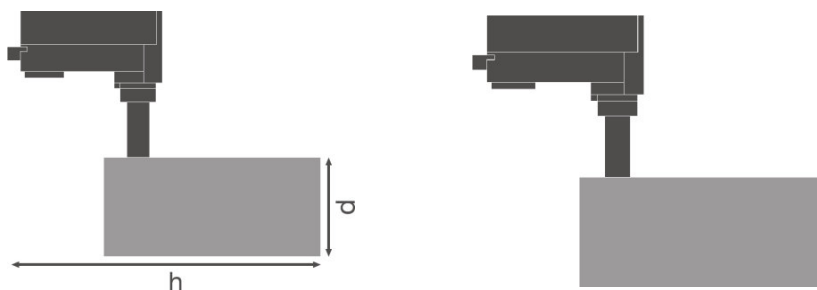

Lystekniske data

| | |
|-------------------|------|
| Utstrålingsvinkel | 24 ° |
|-------------------|------|

Mål og vekt

| | |
|-------------|-----------|
| Diameter | 95,0 mm |
| Høyde | 297,0 mm |
| Produktvekt | 1520,00 g |