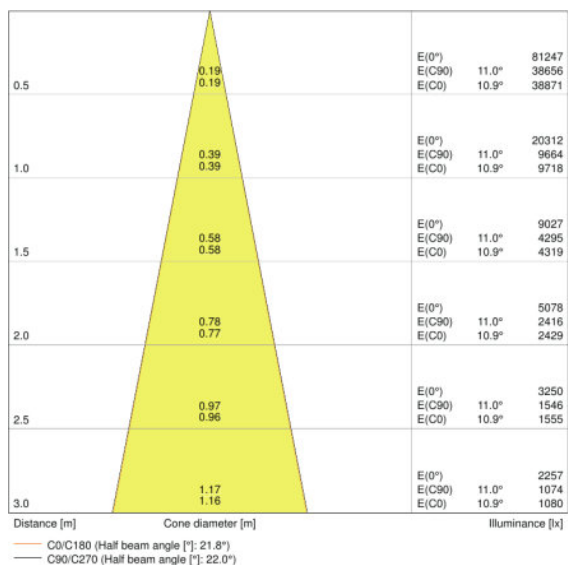

Lystekniske data

| | |
|-------------------|------|
| Utstrålingsvinkel | 24 ° |
|-------------------|------|

Mål og vekt

| | |
|-------------|-----------|
| Diameter | 95,0 mm |
| Høyde | 297,0 mm |
| Produktvekt | 1520,00 g |

Lysfordeling

LDC typ cone

LDC typ polar

LOGISTIKK DATA

| Product kode | Produkt beskrivelse | Forpakkings enhet (stk/enhet) | Dimensjoner (lengde x bredde x høyde) | Volum | Brutto vekt |
|---------------|--------------------------------------|-------------------------------|---------------------------------------|-----------------------|-------------|
| 4058075113664 | TRACK SP D95 55 W 4000 K 90RA NFL BK | NO: VS 4 | 495 mm x 130 mm x 340 mm | 21.88 dm ³ | 6977,00 g |