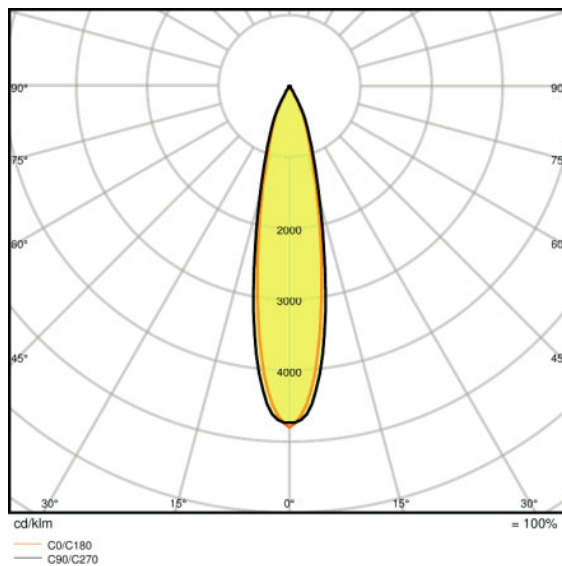

Lysfordeling

LDC typ cone

LDC typ polar

LOGISTIKK DATA

Product kode	Produkt beskrivelse	Forpakkings enhet (stk/enhet)	Dimensjoner (lengde x bredde x høyde)	Volum	Brutto vekt
4058075113640	TRACK SP D95 55 W 3000 K 90RA NFL BK	NO: VS 4	495 mm x 130 mm x 340 mm	21.88 dm³	6977,00 g

The mentioned product code describes the smallest quantity unit which can be ordered. One shipping unit can contain one or more single products. When placing an order, for the quantity please enter single or multiples of a shipping unit.

REFERANSER / LENKER

For garanti se
▶ www.ledvance.no/garanti

ANSVARFRASKRIVELSE

Endres uten varsel. Sørg alltid for å bruke den nyeste versjonen.