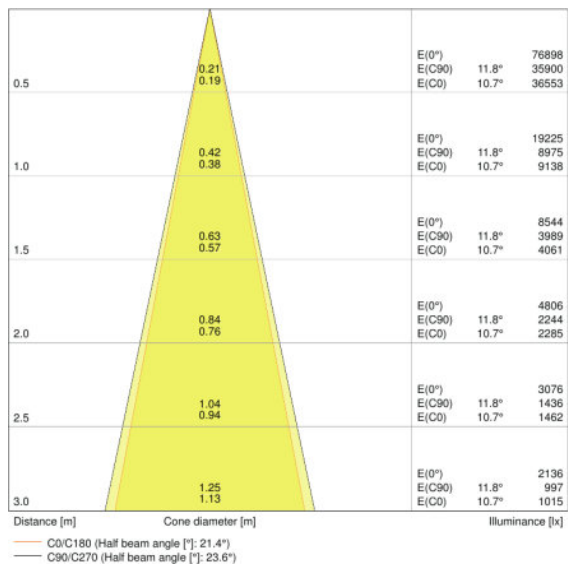

Lysfordeling

LDC typ cone

LDC typ polar

LOGISTIKK DATA

Product kode	Produkt beskrivelse	Forpakkings enhet (stk/enhet)	Dimensjoner (lengde x bredde x høyde)	Volum	Brutto vekt
4058075113640	TRACK SP D95 55 W 3000 K 90RA NFL BK	NO: VS 4	495 mm x 130 mm x 340 mm	21.88 dm³	6977,00 g

The mentioned product code describes the smallest quantity unit which can be ordered. One shipping unit can contain one or more single products. When placing an order, for the quantity please enter single or multiples of a shipping unit.

REFERANSER / LENKER

For garanti se
▶ www.ledvance.no/garanti

ANSVARFRASKRIVELSE

Endres uten varsel. Sørg alltid for å bruke den nyeste versjonen.