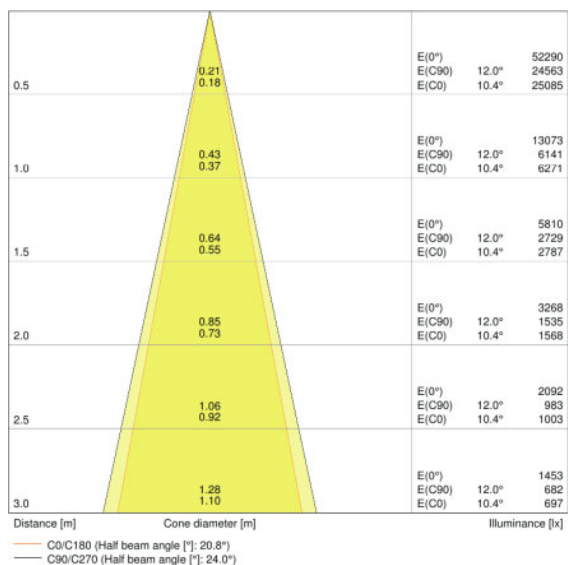

Lysfordeling

LDC typ cone

LDC typ polar

LOGISTIKK DATA

Product kode	Produkt beskrivelse	Forpakkings enhet (stk/enhet)	Dimensjoner (lengde x bredde x høyde)	Volum	Brutto vekt
4058075113602	TRACK SP D85 35 W 3000 K 90RA NFL BK	NO: VS 4	495 mm x 130 mm x 310 mm	19.95 dm³	4794,00 g

The mentioned product code describes the smallest quantity unit which can be ordered. One shipping unit can contain one or more single products. When placing an order, for the quantity please enter single or multiples of a shipping unit.

REFERANSER / LENKER

For garanti se
▶ www.ledvance.no/garanti

ANSVARFRASKRIVELSE

Endres uten varsel. Sørg alltid for å bruke den nyeste versjonen.