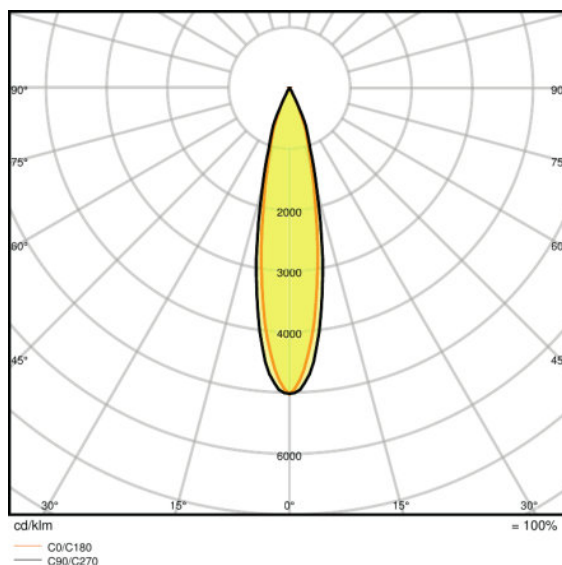

Lysfordeling

LDC typ cone

LDC typ polar

LOGISTIKK DATA

Product kode	Produkt beskrivelse	Forpakkings enhet (stk/enhet)	Dimensjoner (lengde x bredde x høyde)	Volum	Brutto vekt
4058075113602	TRACK SP D85 35 W 3000 K 90RA NFL BK	NO: VS 4	495 mm x 130 mm x 310 mm	19.95 dm³	4794,00 g

The mentioned product code describes the smallest quantity unit which can be ordered. One shipping unit can contain one or more single products. When placing an order, for the quantity please enter single or multiples of a shipping unit.

REFERANSER / LENKER

For garanti se
▶ www.ledvance.no/garanti

ANSVARFRASKRIVELSE

Endres uten varsel. Sørg alltid for å bruke den nyeste versjonen.