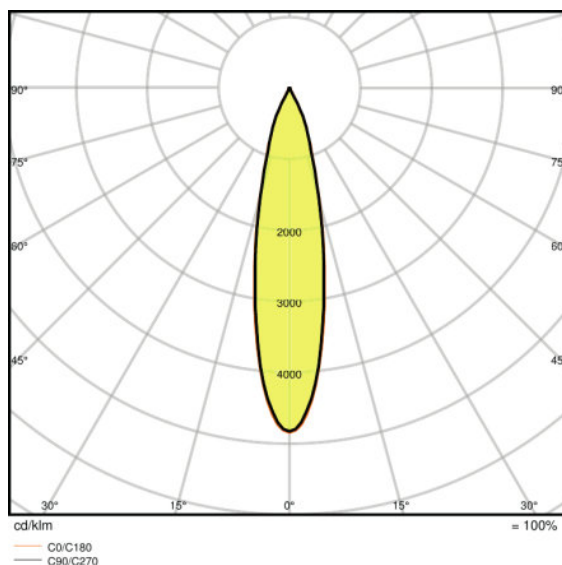

Lysfordeling

LDC typ cone

LDC typ polar

LOGISTIKK DATA

Product kode	Produkt beskrivelse	Forpakkings enhet (stk/enhet)	Dimensjoner (lengde x bredde x høyde)	Volum	Brutto vekt
4058075113589	TRACK SP D75 25 W 4000 K 90RA NFL BK	NO: VS 4	375 mm x 110 mm x 295 mm	12.17 dm³	3557,00 g

The mentioned product code describes the smallest quantity unit which can be ordered. One shipping unit can contain one or more single products. When placing an order, for the quantity please enter single or multiples of a shipping unit.

REFERANSER / LENKER

For garanti se

▶ www.ledvance.no/garanti

ANSVARFRASKRIVELSE

Endres uten varsel. Sørg alltid for å bruke den nyeste versjonen.