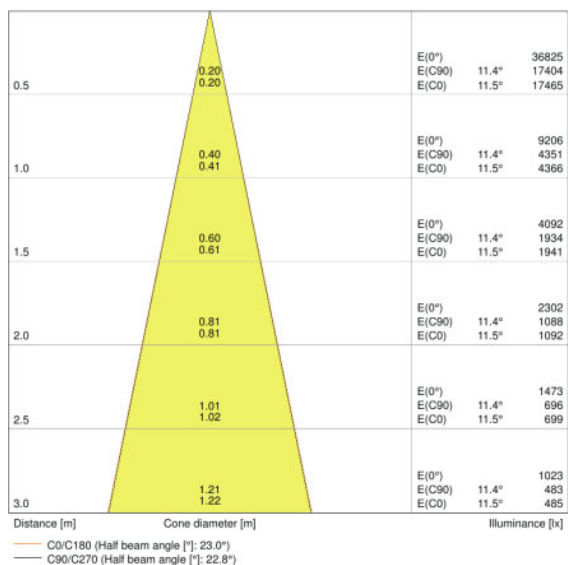

Lysfordeling

LDC typ cone

LDC typ polar

LOGISTIKK DATA

Product kode	Produkt beskrivelse	Forpakkings enhet (stk/enhet)	Dimensjoner (lengde x bredde x høyde)	Volum	Brutto vekt
4058075113589	TRACK SP D75 25 W 4000 K 90RA NFL BK	NO: VS 4	375 mm x 110 mm x 295 mm	12.17 dm³	3557,00 g

The mentioned product code describes the smallest quantity unit which can be ordered. One shipping unit can contain one or more single products. When placing an order, for the quantity please enter single or multiples of a shipping unit.

REFERANSER / LENKER

For garanti se

▶ www.ledvance.no/garanti

ANSVARFRASKRIVELSE

Endres uten varsel. Sørg alltid for å bruke den nyeste versjonen.