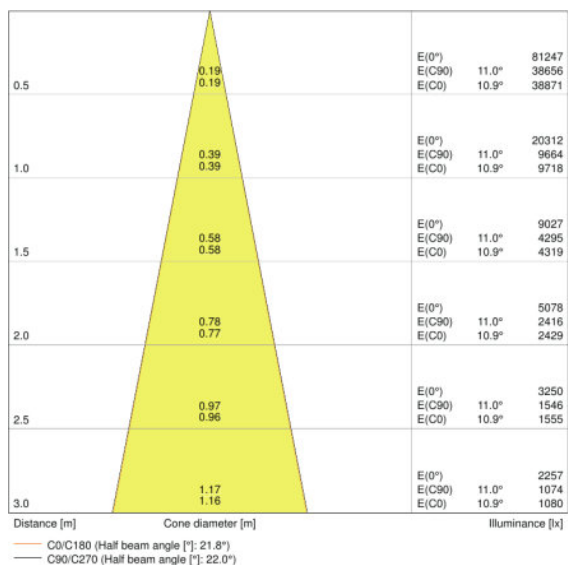

Lysfordeling

LDC typ cone

LDC typ polar

LOGISTIKK DATA

Product kode	Produkt beskrivelse	Forpakkings enhet (stk/enhet)	Dimensjoner (lengde x bredde x høyde)	Volum	Brutto vekt
4058075113541	TRACK SP D95 55 W 4000 K 90RA NFL WT	NO: VS 4	495 mm x 130 mm x 340 mm	21.88 dm³	6977,00 g

The mentioned product code describes the smallest quantity unit which can be ordered. One shipping unit can contain one or more single products. When placing an order, for the quantity please enter single or multiples of a shipping unit.

REFERANSER / LENKER

For garanti se

- www.ledvance.no/garanti

ANSVARFRASKRIVELSE

Endres uten varsel. Sørg alltid for å bruke den nyeste versjonen.