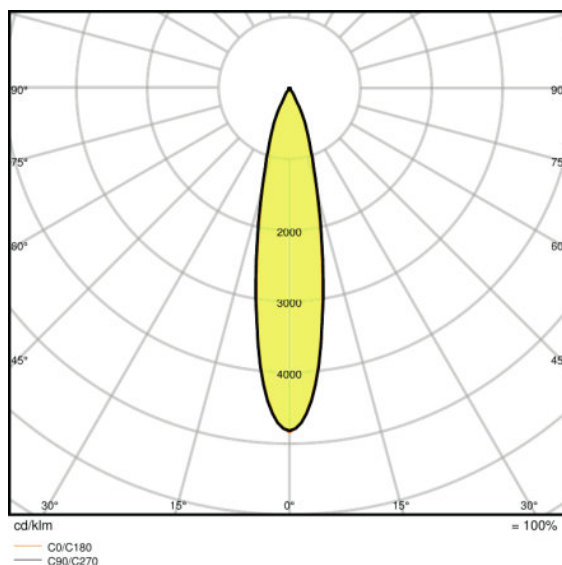

Lysfordeling

LDC typ cone

LDC typ polar

LOGISTIKK DATA

Product kode	Produkt beskrivelse	Forpakkings enhet (stk/enhet)	Dimensjoner (lengde x bredde x høyde)	Volum	Brutto vekt
4058075113541	TRACK SP D95 55 W 4000 K 90RA NFL WT	NO: VS 4	495 mm x 130 mm x 340 mm	21.88 dm³	6977,00 g

The mentioned product code describes the smallest quantity unit which can be ordered. One shipping unit can contain one or more single products. When placing an order, for the quantity please enter single or multiples of a shipping unit.

REFERANSER / LENKER

For garanti se

- www.ledvance.no/garanti

ANSVARFRASKRIVELSE

Endres uten varsel. Sørg alltid for å bruke den nyeste versjonen.