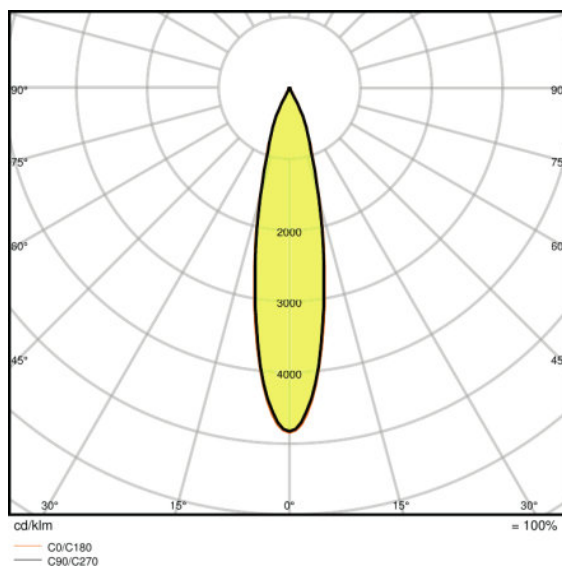

Lysfordeling

LDC typ cone

LDC typ polar

LOGISTIKK DATA

Product kode	Produkt beskrivelse	Forpakkings enhet (stk/enhet)	Dimensjoner (lengde x bredde x høyde)	Volum	Brutto vekt
4058075113466	TRACK SP D75 25 W 4000 K 90RA NFL WT	NO: VS 4	375 mm x 110 mm x 295 mm	12.17 dm³	3557,00 g

The mentioned product code describes the smallest quantity unit which can be ordered. One shipping unit can contain one or more single products. When placing an order, for the quantity please enter single or multiples of a shipping unit.

REFERANSER / LENKER

For garanti se

▶ www.ledvance.no/garanti

ANSVARFRASKRIVELSE

Endres uten varsel. Sørg alltid for å bruke den nyeste versjonen.