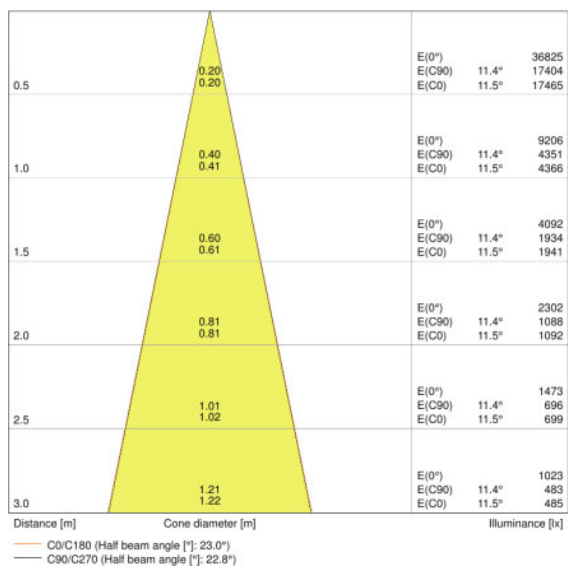

Lysfordeling

LDC typ cone

LDC typ polar

LOGISTIKK DATA

Product kode	Produkt beskrivelse	Forpakkings enhet (stk/enhet)	Dimensjoner (lengde x bredde x høyde)	Volum	Brutto vekt
4058075113466	TRACK SP D75 25 W 4000 K 90RA NFL WT	NO: VS 4	375 mm x 110 mm x 295 mm	12.17 dm³	3557,00 g

The mentioned product code describes the smallest quantity unit which can be ordered. One shipping unit can contain one or more single products. When placing an order, for the quantity please enter single or multiples of a shipping unit.

REFERANSER / LENKER

For garanti se

▶ www.ledvance.no/garanti

ANSVARFRASKRIVELSE

Endres uten varsel. Sørg alltid for å bruke den nyeste versjonen.