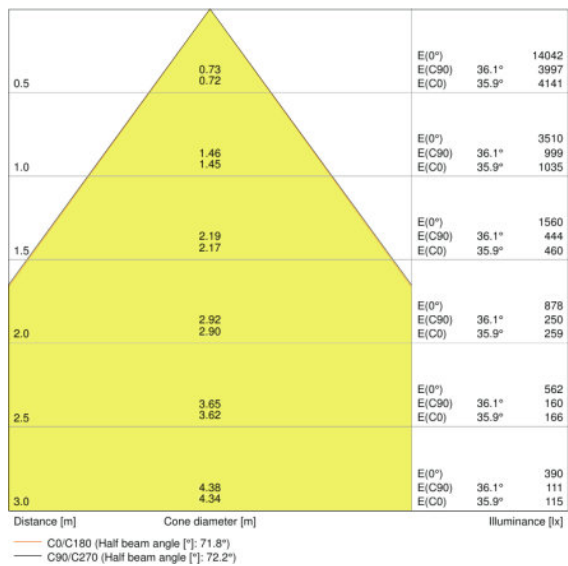

Lysfordeling

LDC typ cone

LDC typ polar

UTSTYR/TILBEHØR

- Koblingsboks for tak er tilgjengelig
- Opphengssett er tilgjengelig
- Linjetilkoblingsadapter er tilgjengelig
- Gjennomføringssett for kabel er tilgjengelig

LOGISTIKK DATA

Product kode	Produkt beskrivelse	Forpakkings enhet (stk/enhet)	Dimensjoner (lengde x bredde x høyde)	Volum	Brutto vekt
4058075109766	LN INDV D/I 1500 56 W 3000 K	NO: VS 4	1641 mm x 207 mm x 169 mm	57.41 dm³	15298,00 g

The mentioned product code describes the smallest quantity unit which can be ordered. One shipping unit can contain one or more single products. When placing an order, for the quantity please enter single or multiples of a shipping unit.

ANSVARFRASKRIVELSE

Endres uten varsel. Sørg alltid for å bruke den nyeste versjonen.