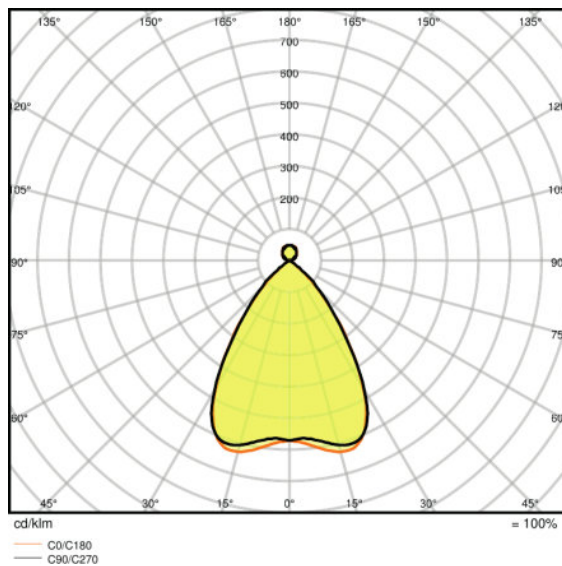

Lysfordeling

LDC typ cone

LDC typ polar

UTSTYR/TILBEHØR

- Koblingsboks for tak er tilgjengelig
- Opphengssett er tilgjengelig
- Linjetilkoblingsadapter er tilgjengelig
- Gjennomføringssett for kabel er tilgjengelig

LOGISTIKK DATA

Product kode	Produkt beskrivelse	Forpakkings enhet (stk/enhet)	Dimensjoner (lengde x bredde x høyde)	Volum	Brutto vekt
4058075109766	LN INDV D/I 1500 56 W 3000 K	NO: VS 4	1641 mm x 207 mm x 169 mm	57.41 dm³	15298,00 g

The mentioned product code describes the smallest quantity unit which can be ordered. One shipping unit can contain one or more single products. When placing an order, for the quantity please enter single or multiples of a shipping unit.

ANSVARFRASKRIVELSE

Endres uten varsel. Sørg alltid for å bruke den nyeste versjonen.