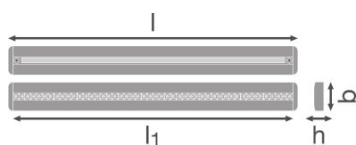

Lystekniske data

Utstrålingsvinkel	70 °
UGR lateral	<16
UGR longitudinal	<16

Mål og vekt

Lengde	1199 mm
Bredde	120,0 mm
Høyde	40,0 mm
Produktvekt	2600,00 g

Farger og materialer

Materiale	Aluminum
-----------	----------