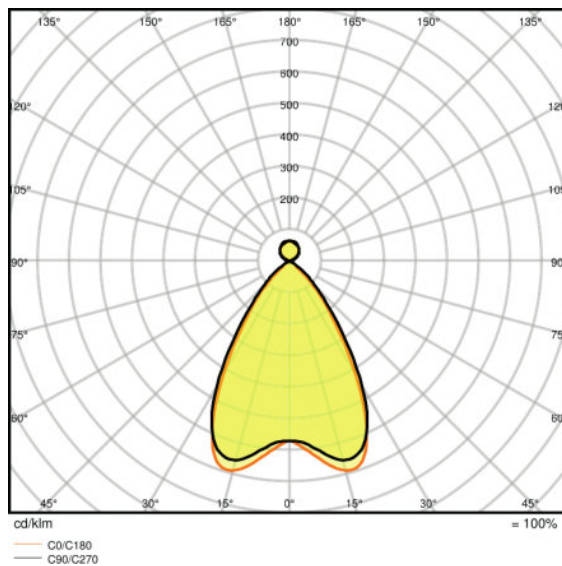

Lysfordeling

LDC typ cone

LDC typ polar

UTSTYR/TILBEHØR

- Koblingsboks for tak er tilgjengelig
- Opphengssett er tilgjengelig
- Linjetilkoblingsadapter er tilgjengelig
- Gjennomføringssett for kabel er tilgjengelig

LOGISTIKK DATA

Product kode	Produkt beskrivelse	Forpakkings enhet (stk/enhet)	Dimensjoner (lengde x bredde x høyde)	Volum	Brutto vekt
4058075109728	LN INDV D/I 1200 3000 K 42 W	NO: VS 4	1357 mm x 207 mm x 169 mm	47.47 dm³	12102,00 g

The mentioned product code describes the smallest quantity unit which can be ordered. One shipping unit can contain one or more single products. When placing an order, for the quantity please enter single or multiples of a shipping unit.

ANSVARFRASKRIVELSE

Endres uten varsel. Sørg alltid for å bruke den nyeste versjonen.