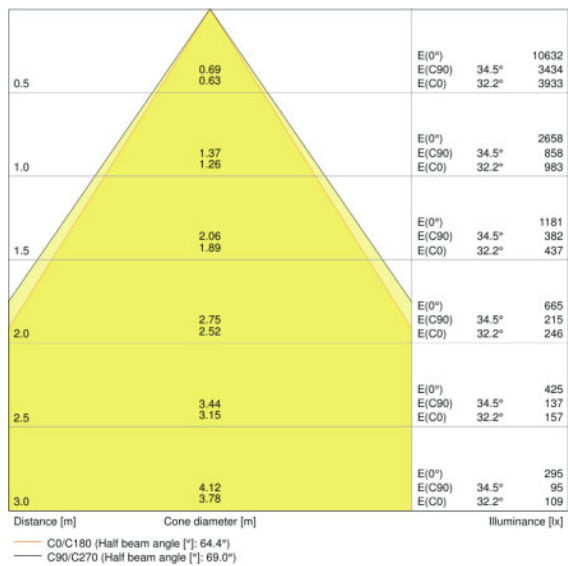

Lysfordeling

LDC typ cone

LDC typ polar

UTSTYR/TILBEHØR

- Koblingsboks for tak er tilgjengelig
- Opphengssett er tilgjengelig
- Linjetilkoblingsadapter er tilgjengelig
- Gjennomføringssett for kabel er tilgjengelig

LOGISTIKK DATA

Product kode	Produkt beskrivelse	Forpakkings enhet (stk/enhet)	Dimensjoner (lengde x bredde x høyde)	Volum	Brutto vekt
4058075109728	LN INDV D/I 1200 3000 K 42 W	NO: VS 4	1357 mm x 207 mm x 169 mm	47.47 dm³	12102,00 g

The mentioned product code describes the smallest quantity unit which can be ordered. One shipping unit can contain one or more single products. When placing an order, for the quantity please enter single or multiples of a shipping unit.

ANSVARFRASKRIVELSE

Endres uten varsel. Sørg alltid for å bruke den nyeste versjonen.