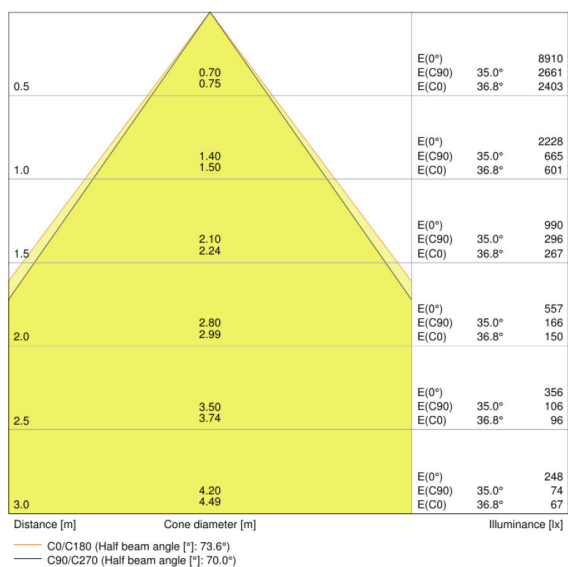

Sertifikater og standarder

Beskyttelses type	IP20
Beskyttelsesklasse	I
Beskyttelsesklasse IK (sjokk motstand)	IK06
Glødetrådtest henhold til IEC 60695-2-12	650 °C
Fotobiologisk sikkerhetsgruppe i EN62778	RG1
Fotobiologisk sikkerhetsgruppe i EN62471	RG0
Begrenset overflatetemperatur	ikke relevant
Standarder	CE/CB/TÜV SÜD/EAC/RoHS

Lysfordeling

LDC typ cone

LDC typ polar

UTSTYR/TILBEHØR

- Koblingsboks for tak er tilgjengelig
- Opphengssett er tilgjengelig
- Linjetilkoblingsadapter er tilgjengelig
- Gjennomføringssett for kabel er tilgjengelig

LOGISTIKK DATA

Product kode	Forpakkings enhet (stk/enhet)	Dimensjoner (lengde x bredde x høyde)	Brutto vekt	Volum
4058075108943		132 mm x 1624 mm x 52 mm	3342,00 g	11.15 dm³