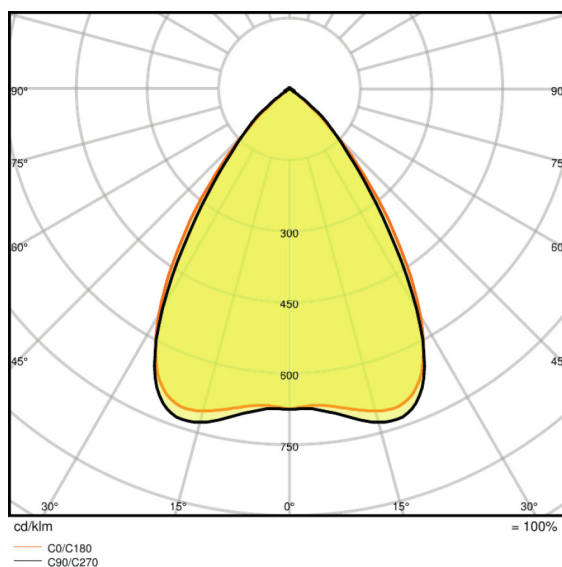

Sertifikater og standarder

Beskyttelses type	IP20
Beskyttelsesklasse	I
Beskyttelsesklasse IK (sjokk motstand)	IK06
Glødetrådtest henhold til IEC 60695-2-12	650 °C
Fotobiologisk sikkerhetsgruppe i EN62778	RG1
Fotobiologisk sikkerhetsgruppe i EN62471	RG0
Begrenset overflatetemperatur	ikke relevant
Standarder	CE/CB/TÜV SÜD/EAC/RoHS

Lysfordeling

LDC typ cone

LDC typ polar

UTSTYR/TILBEHØR

- Koblingsboks for tak er tilgjengelig
- Opphengssett er tilgjengelig
- Linjetilkoblingsadapter er tilgjengelig
- Gjennomføringssett for kabel er tilgjengelig

LOGISTIKK DATA

Product kode	Forpakkings enhet (stk/enhet)	Dimensjoner (lengde x bredde x høyde)	Brutto vekt	Volum
4058075108943		132 mm x 1624 mm x 52 mm	3342,00 g	11.15 dm³