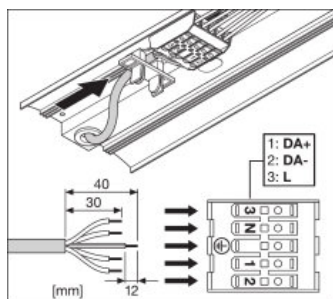

4058075108950	NO: VS 4	1641 mm x 207 mm x 169 mm	14498,00 g	57.41 dm³

The mentioned product code describes the smallest quantity unit which can be ordered. One shipping unit can contain one or more single products. When placing an order, for the quantity please enter single or multiples of a shipping unit.

ADDITIONAL CATALOG INFORMATION

REFERANSER / LENKER

For garanti se

▶ www.ledvance.no/garanti

ANSVARFRASKRIVELSE

Endres uten varsel. Sørg alltid for å bruke den nyeste versjonen.