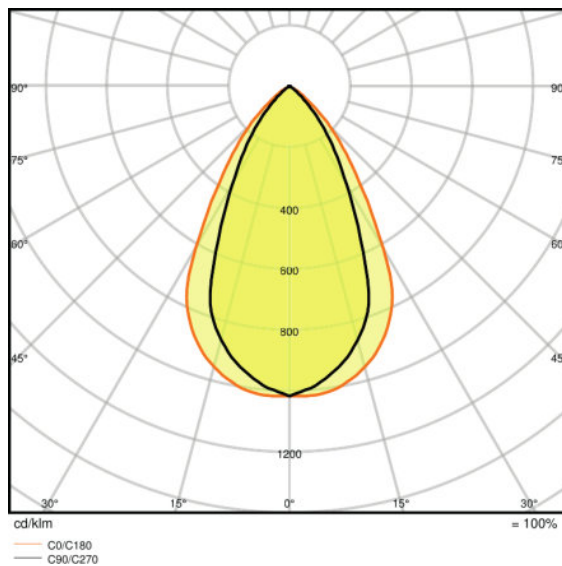

Lysfordeling

LDC typ cone

LDC typ polar

LOGISTIKK DATA

Product kode	Produkt beskrivelse	Forpakkings enhet (stk/enhet)	Dimensjoner (lengde x bredde x høyde)	Volum	Brutto vekt
4058075104082	DL COMFORT DN 155 18 W 3000 K 4000 5700 3CCT IP54 WT	NO: VS 8	410 mm x 410 mm x 300 mm	50.43 dm³	4156,00 g

The mentioned product code describes the smallest quantity unit which can be ordered. One shipping unit can contain one or more single products. When placing an order, for the quantity please enter single or multiples of a shipping unit.

REFERANSER / LENKER

For garanti se
▶ www.ledvance.no/garanti

ANSVARFRASKRIVELSE

Endres uten varsel. Sørg alltid for å bruke den nyeste versjonen.