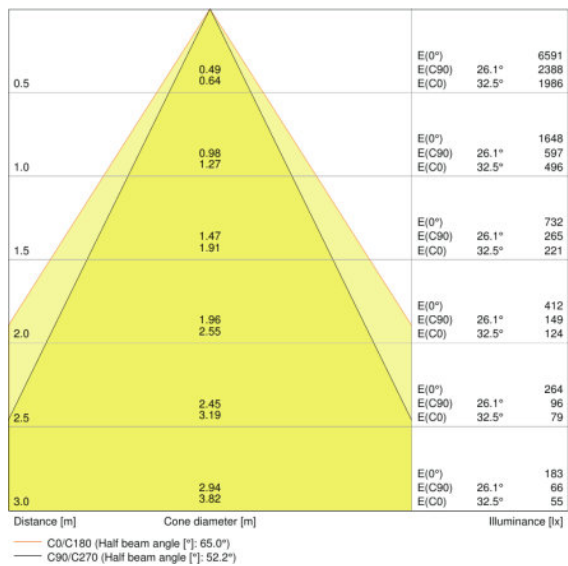

Lysfordeling

LDC typ cone

LDC typ polar

LOGISTIKK DATA

Product kode	Produkt beskrivelse	Forpakkings enhet (stk/enhet)	Dimensjoner (lengde x bredde x høyde)	Volum	Brutto vekt
4058075104082	DL COMFORT DN 155 18 W 3000 K 4000 5700 3CCT IP54 WT	NO: VS 8	410 mm x 410 mm x 300 mm	50.43 dm³	4156,00 g

The mentioned product code describes the smallest quantity unit which can be ordered. One shipping unit can contain one or more single products. When placing an order, for the quantity please enter single or multiples of a shipping unit.

REFERANSER / LENKER

For garanti se
▶ www.ledvance.no/garanti

ANSVARFRASKRIVELSE

Endres uten varsel. Sørg alltid for å bruke den nyeste versjonen.