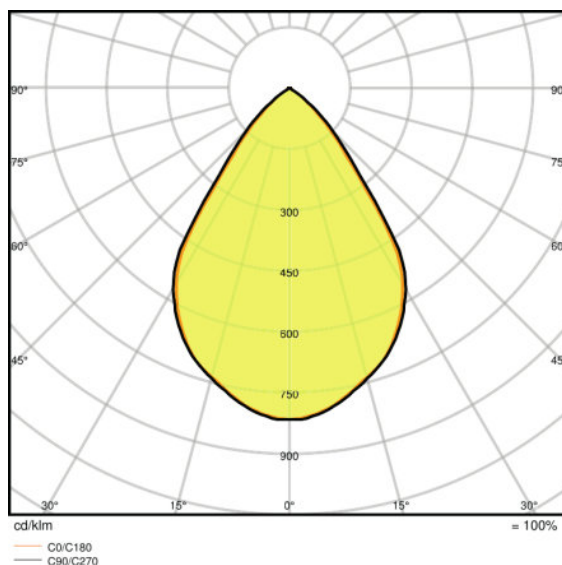

Lysfordeling

LDC typ cone

LDC typ polar

LOGISTIKK DATA

Product kode	Produkt beskrivelse	Forpakkings enhet (stk/enhet)	Dimensjoner (lengde x bredde x høyde)	Volum	Brutto vekt
4058075104068	DL COMFORT DN 130 13 W 3000 K 4000 5700 3CCT IP54 WT	NO: VS 8	360 mm x 360 mm x 270 mm	34.99 dm³	3163,00 g

The mentioned product code describes the smallest quantity unit which can be ordered. One shipping unit can contain one or more single products. When placing an order, for the quantity please enter single or multiples of a shipping unit.

REFERANSER / LENKER

For garanti se
▶ www.ledvance.no/garanti

ANSVARFRASKRIVELSE

Endres uten varsel. Sørg alltid for å bruke den nyeste versjonen.