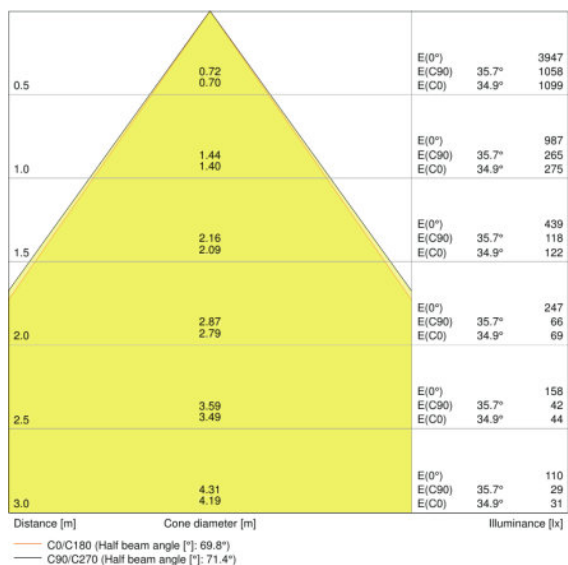

Lysfordeling

LDC typ cone

LDC typ polar

LOGISTIKK DATA

Product kode	Produkt beskrivelse	Forpakkings enhet (stk/enhet)	Dimensjoner (lengde x bredde x høyde)	Volum	Brutto vekt
4058075104068	DL COMFORT DN 130 13 W 3000 K 4000 5700 3CCT IP54 WT	NO: VS 8	360 mm x 360 mm x 270 mm	34.99 dm³	3163,00 g

The mentioned product code describes the smallest quantity unit which can be ordered. One shipping unit can contain one or more single products. When placing an order, for the quantity please enter single or multiples of a shipping unit.

REFERANSER / LENKER

For garanti se
▶ www.ledvance.no/garanti

ANSVARFRASKRIVELSE

Endres uten varsel. Sørg alltid for å bruke den nyeste versjonen.