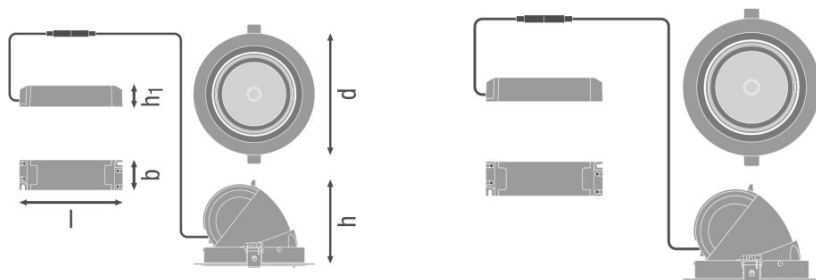

PRODUKTEGENSKAPER

- Strålevinkel: 24°

TEKNISK DATA

Elektriske data

Nominell effekt	35,00 W
Driftsmodus	External LED driver
Nominell spenning	220...240 V
Effektfaktor λ	>0,90
Nettfrekvensen	50/60 Hz

Photometrical data

Lystekniske data

Utstrålingsvinkel	24 °
-------------------	------

Mål og vekt

Diameter	180,0 mm
Høyde	129,0 mm
Produktvekt	1126,00 g
Monteringsdiameter	170 mm

Farger og materialer

Materiale	Aluminum
Farge på deksel	White