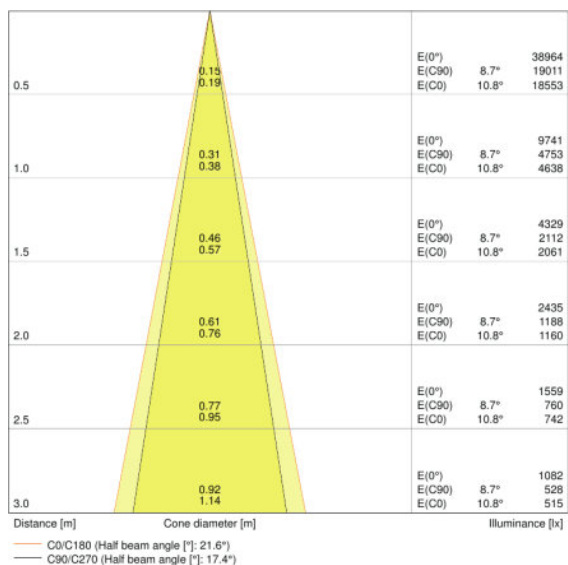

Lysfordeling

LDC typ cone

LDC typ polar

UTSTYR/TILBEHØR

- Driver følger med

LOGISTIKK DATA

Product kode	Produkt beskrivelse	Forpaknings enhet (stk/enhet)	Dimensjoner (lengde x bredde x høyde)	Volum	Brutto vekt
4058075104044	SPOT VARIO DN 170 35 W 4000 K 24DEG WT	NO: VS 4	415 mm x 215 mm x 320 mm	28.55 dm³	5228,00 g

The mentioned product code describes the smallest quantity unit which can be ordered. One shipping unit can contain one or more single products. When placing an order, for the quantity please enter single or multiples of a shipping unit.

REFERANSER / LENKER

For garanti se
▶ www.ledvance.no/garanti

ANSVARFRASKRIVELSE

Endres uten varsel. Sørg alltid for å bruke den nyeste versjonen.