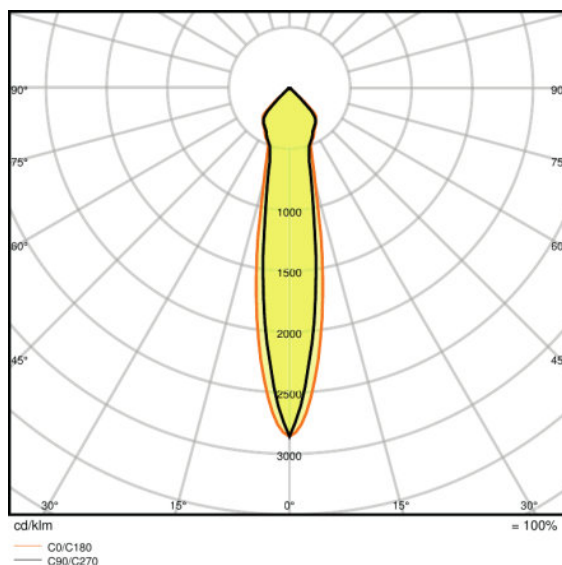

Lysfordeling

LDC typ cone

LDC typ polar

UTSTYR/TILBEHØR

- Driver følger med

LOGISTIKK DATA

Product kode	Produkt beskrivelse	Forpaknings enhet (stk/enhet)	Dimensjoner (lengde x bredde x høyde)	Volum	Brutto vekt
4058075104044	SPOT VARIO DN 170 35 W 4000 K 24DEG WT	NO: VS 4	415 mm x 215 mm x 320 mm	28.55 dm³	5228,00 g

The mentioned product code describes the smallest quantity unit which can be ordered. One shipping unit can contain one or more single products. When placing an order, for the quantity please enter single or multiples of a shipping unit.

REFERANSER / LENKER

For garanti se
▶ www.ledvance.no/garanti

ANSVARFRASKRIVELSE

Endres uten varsel. Sørg alltid for å bruke den nyeste versjonen.