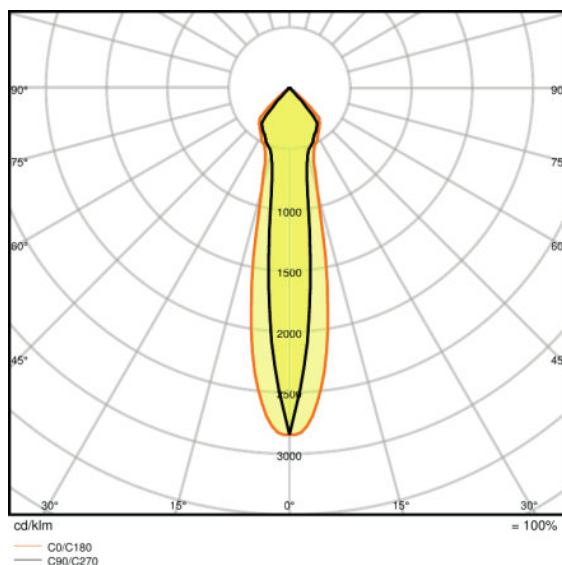

Lysfordeling

LDC typ cone

LDC typ polar

UTSTYR/TILBEHØR

- Driver følger med

LOGISTIKK DATA

Product kode	Produkt beskrivelse	Forpakkings enhet (stk/enhet)	Dimensjoner (lengde x bredde x høyde)	Volum	Brutto vekt
4058075104020	SPOT VARIO DN 170 35 W 3000 K 24DEG WT	NO: VS 4	415 mm x 215 mm x 320 mm	28.55 dm³	5228,00 g

The mentioned product code describes the smallest quantity unit which can be ordered. One shipping unit can contain one or more single products. When placing an order, for the quantity please enter single or multiples of a shipping unit.

REFERANSER / LENKER

For garanti se
▶ www.ledvance.no/garanti

ANSVARFRASKRIVELSE

Endres uten varsel. Sørg alltid for å bruke den nyeste versjonen.