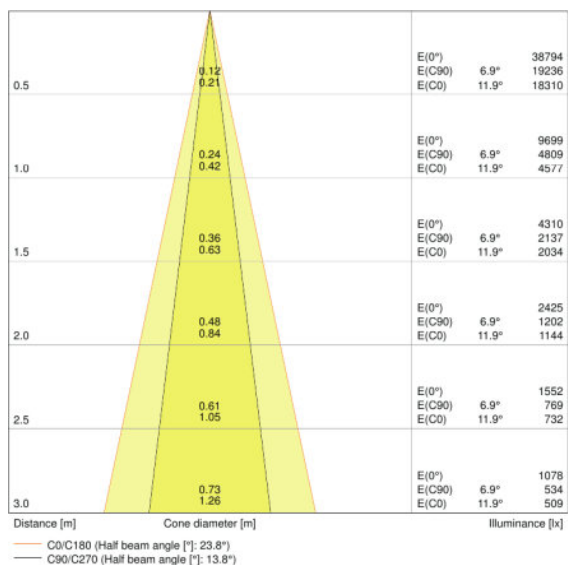

Lysfordeling

LDC typ cone

LDC typ polar

UTSTYR/TILBEHØR

- Driver følger med

LOGISTIKK DATA

Product kode	Produkt beskrivelse	Forpakkings enhet (stk/enhet)	Dimensjoner (lengde x bredde x høyde)	Volum	Brutto vekt
4058075104020	SPOT VARIO DN 170 35 W 3000 K 24DEG WT	NO: VS 4	415 mm x 215 mm x 320 mm	28.55 dm³	5228,00 g

The mentioned product code describes the smallest quantity unit which can be ordered. One shipping unit can contain one or more single products. When placing an order, for the quantity please enter single or multiples of a shipping unit.

REFERANSER / LENKER

For garanti se
▶ www.ledvance.no/garanti

ANSVARFRASKRIVELSE

Endres uten varsel. Sørg alltid for å bruke den nyeste versjonen.