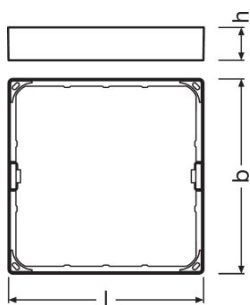

PRODUKT DATABLAD

DL SLIM FRAME SQ 210 WT

DOWNLIGHT SLIM SQUARE FRAME | Ramme for overflatemontering, firkantet form

BRUKSOMRÅDER

- Generell belysning
- Offentlige områder
- Trappeganger
- Korridorer
- Foajeer
- Butikker

PRODUKTFORDELER

- Kabelinngang på siden for elektrisk tilkobling med lav profil
- Enkel installasjon takket være medfølgende boremal

PRODUKTEGENSKAPER

- Lav monteringsdybde
- Robust polykarbonatkapsling
- Monteringstilbehør medfølger

TEKNISK DATA

Mål og vekt

Lengde	225,0 mm
Bredde	225,0 mm
Høyde	38,0 mm
Produktvekt	90,00 g

Farger og materialer

Produktfarge	Hvit
---------------------	------

Ytterligere produktdata

Monteringsplassering	Ceiling / Wall
-----------------------------	----------------

LOGISTIKK DATA

Product kode	Produkt beskrivelse	Forpakkings enhet (stk/enhet)	Dimensjoner (lengde x bredde x høyde)	Volum	Brutto vekt
4058075052680	DL SLIM FRAME SQ 210 WT	NO: VS 6	280 mm x 245 mm x 255 mm	17.49 dm ³	1726,00 g
4058075079434	DL SLIM FRAME SQ 210 WT	NO: VS 6	280 mm x 245 mm x 255 mm	17.49 dm ³	1360,00 g