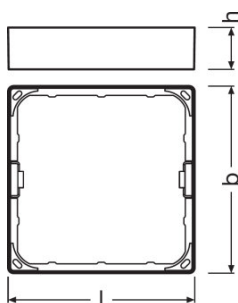

### PRODUKTFORDELER

- Kabelinngang på siden for elektrisk tilkobling med lav profil
- Enkel installasjon takket være medfølgende boremal

---

## Mål og vekt

<b>Lengde</b>	170,0 mm
<b>Bredde</b>	170,0 mm
<b>Høyde</b>	38,0 mm
<b>Produktvekt</b>	68,00 g

## LOGISTIKK DATA

Product kode	Produkt beskrivelse	Forpakkings enhet (stk/enhet)	Dimensjoner (lengde x bredde x høyde)	Volum	Brutto vekt
4058075052666	DL SLIM FRAME SQ 155 WT	NO: VS 6	280 mm x 190 mm x 200 mm	10.64 dm <sup>3</sup>	1210,00 g
4058075079410	DL SLIM FRAME SQ 155 WT	NO: VS 6	280 mm x 190 mm x 200 mm	10.64 dm <sup>3</sup>	902,00 g