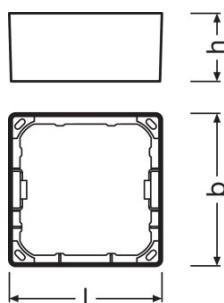

PRODUKT DATABLAD

DL SLIM FRAME SQ 105 WT

DOWNLIGHT SLIM SQUARE FRAME | Ramme for overflatemontering, firkantet form

BRUKSOMRÅDER

- Generell belysning
- Offentlige områder
- Trappeganger
- Korridorer
- Foajeer
- Butikker

PRODUKTFORDELER

- Kabelinngang på siden for elektrisk tilkobling med lav profil
- Enkel installasjon takket være medfølgende boremal

PRODUKTEGENSKAPER

- Lav monteringsdybde
- Robust polykarbonatkapsling
- Monteringstilbehør medfølger

TEKNISK DATA

Mål og vekt

Lengde	121,0 mm
Bredde	121,0 mm
Høyde	54,0 mm
Produktvekt	48,00 g

Farger og materialer

Produktfarge	Hvit
---------------------	------

Ytterligere produktdata

Monteringsplassering	Ceiling / Wall
-----------------------------	----------------

LOGISTIKK DATA

Product kode	Produkt beskrivelse	Forpakkings enhet (stk/enhet)	Dimensjoner (lengde x bredde x høyde)	Volum	Brutto vekt
4058075052642	DL SLIM FRAME SQ 105 WT	NO: VS 6	380 mm x 140 mm x 150 mm	7.98 dm ³	1089,00 g
4058075079397	DL SLIM FRAME SQ 105 WT	NO: VS 6	380 mm x 140 mm x 150 mm	7.98 dm ³	696,00 g