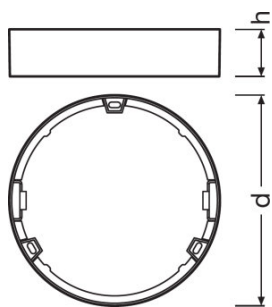

PRODUKTFORDELER

- Kabelinngang på siden for elektrisk tilkobling med lav profil
- Enkel installasjon takket være medfølgende boremal

PRODUKTEGENSKAPER

- Lav monteringsdybde
- Robust polykarbonatkapsling
- Monteringstilbehør medfølger

TEKNISK DATA

Mål og vekt

Diameter	170,0 mm
Høyde	38,0 mm
Produktvekt	50,00 g

Farger og materialer

Produktfarge	Hvit
---------------------	------

Ytterligere produktdata

Monteringsplassering	Ceiling / Wall
-----------------------------	----------------

LOGISTIKK DATA

Product kode	Produkt beskrivelse	Forpakkings enhet (stk/enhet)	Dimensjoner (lengde x bredde x høyde)	Volum	Brutto vekt
4058075052420	DL SLIM FRAME DN 155 WT	NO: VS 6	280 mm x 190 mm x 200 mm	10.64 dm ³	1055,00 g
4058075079175	DL SLIM FRAME DN 155 WT	NO: VS 6	280 mm x 190 mm x 200 mm	10.64 dm ³	794,00 g