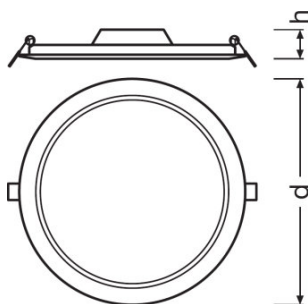

Lystekniske data

Utstrålingsvinkel	120 °
-------------------	-------

Mål og vekt

Diameter	225,0 mm
Høyde	30,0 mm
Produktvekt	435,00 g
Monteringsdiameter	210,0 mm