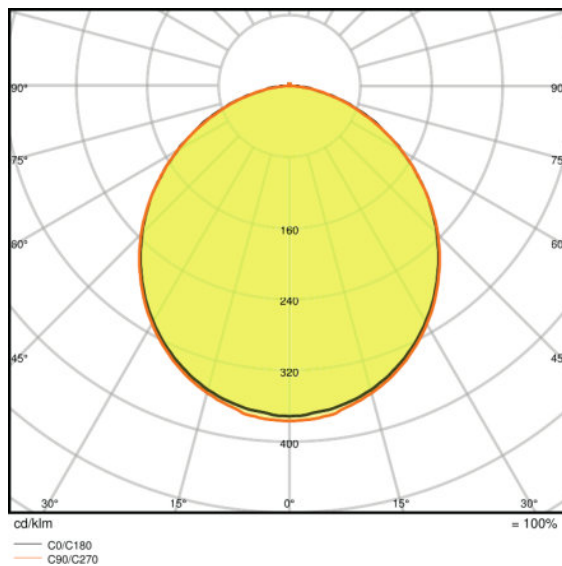

Lysfordeling

LDC typ cone

LDC typ polar

UTSTYR/TILBEHØR

- Rammer for overflatemontasje er tilgjengelig som tilbehør

LOGISTIKK DATA

Product kode	Produkt beskrivelse	Forpakkings enhet (stk/enhet)	Dimensjoner (lengde x bredde x høyde)	Volum	Brutto vekt
4058075052345	DL SLIM DN 210 18 W 3000 K WT	NO: VS 6	290 mm x 270 mm x 250 mm	19.58 dm³	3439,00 g
4058075079090	DL SLIM DN 210 18 W 3000 K WT	NO: VS 6	290 mm x 270 mm x 250 mm	19.58 dm³	3439,00 g

The mentioned product code describes the smallest quantity unit which can be ordered. One shipping unit can contain one or more single products. When placing an order, for the quantity please enter single or multiples of a shipping unit.

REFERANSER / LENKER

For garanti se
▶ www.ledvance.no/garanti

ANSVARFRASKRIVELSE

Endres uten varsel. Sørg alltid for å bruke den nyeste versjonen.