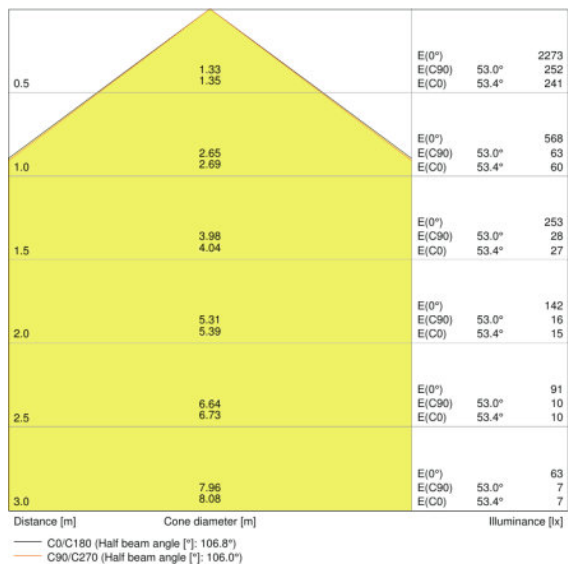

Lysfordeling

LDC typ cone

LDC typ polar

UTSTYR/TILBEHØR

- Rammer for overflatemontasje er tilgjengelig som tilbehør

LOGISTIKK DATA

Product kode	Produkt beskrivelse	Forpakkings enhet (stk/enhet)	Dimensjoner (lengde x bredde x høyde)	Volum	Brutto vekt
4058075052345	DL SLIM DN 210 18 W 3000 K WT	NO: VS 6	290 mm x 270 mm x 250 mm	19.58 dm³	3439,00 g
4058075079090	DL SLIM DN 210 18 W 3000 K WT	NO: VS 6	290 mm x 270 mm x 250 mm	19.58 dm³	3439,00 g

The mentioned product code describes the smallest quantity unit which can be ordered. One shipping unit can contain one or more single products. When placing an order, for the quantity please enter single or multiples of a shipping unit.

REFERANSER / LENKER

For garanti se
▶ www.ledvance.no/garanti

ANSVARFRASKRIVELSE

Endres uten varsel. Sørg alltid for å bruke den nyeste versjonen.