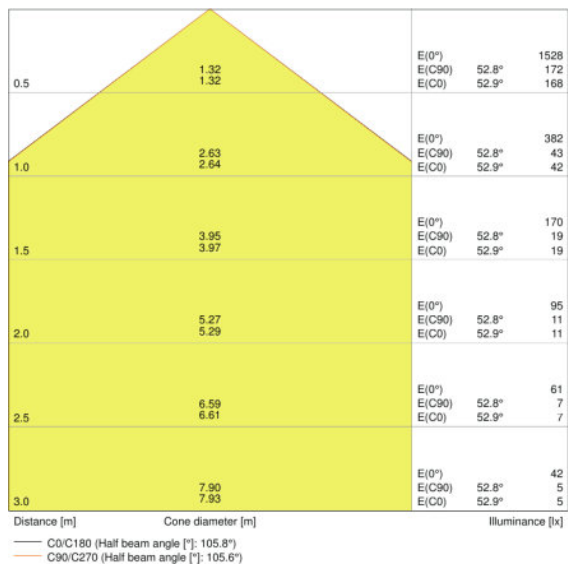

Lysfordeling

LDC typ cone

LDC typ polar

UTSTYR/TILBEHØR

- Rammer for overflatemontasje er tilgjengelig som tilbehør

LOGISTIKK DATA

Product kode	Produkt beskrivelse	Forpakkings enhet (stk/enhet)	Dimensjoner (lengde x bredde x høyde)	Volum	Brutto vekt
4058075052284	DL SLIM DN 155 12 W 3000 K WT	NO: VS 6	290 mm x 205 mm x 195 mm	11.59 dm³	2238,00 g
4058075079038	DL SLIM DN 155 12 W 3000 K WT	NO: VS 6	290 mm x 205 mm x 195 mm	11.59 dm³	2158,00 g

The mentioned product code describes the smallest quantity unit which can be ordered. One shipping unit can contain one or more single products. When placing an order, for the quantity please enter single or multiples of a shipping unit.

REFERANSER / LENKER

For garanti se
▶ www.ledvance.no/garanti

ANSVARFRASKRIVELSE

Endres uten varsel. Sørg alltid for å bruke den nyeste versjonen.