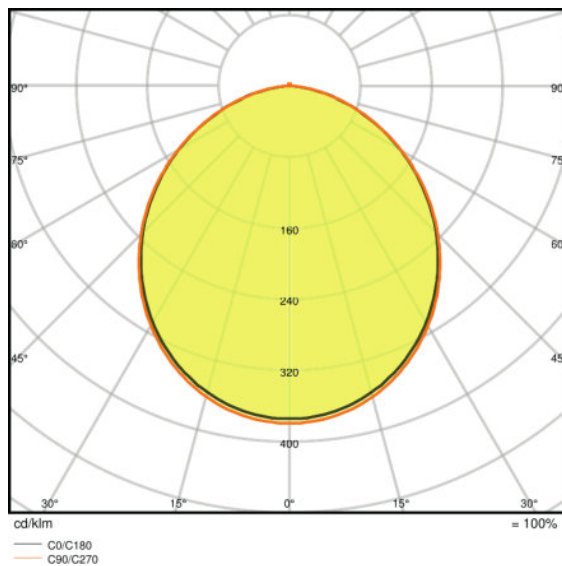

Lysfordeling

LDC typ cone

LDC typ polar

UTSTYR/TILBEHØR

- Rammer for overflatemontasje er tilgjengelig som tilbehør

LOGISTIKK DATA

Product kode	Produkt beskrivelse	Forpakkings enhet (stk/enhet)	Dimensjoner (lengde x bredde x høyde)	Volum	Brutto vekt
4058075052284	DL SLIM DN 155 12 W 3000 K WT	NO: VS 6	290 mm x 205 mm x 195 mm	11.59 dm³	2238,00 g
4058075079038	DL SLIM DN 155 12 W 3000 K WT	NO: VS 6	290 mm x 205 mm x 195 mm	11.59 dm³	2158,00 g

The mentioned product code describes the smallest quantity unit which can be ordered. One shipping unit can contain one or more single products. When placing an order, for the quantity please enter single or multiples of a shipping unit.

REFERANSER / LENKER

For garanti se
▶ www.ledvance.no/garanti

ANSVARFRASKRIVELSE

Endres uten varsel. Sørg alltid for å bruke den nyeste versjonen.