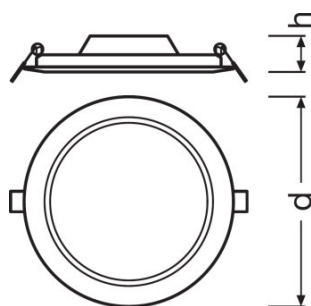

Luminaire control gear data

Ouput current	180 mA
ECG - Output ripple current	<6.5 %

Photometrical data

Fargetemperatur	3000 K
Lysstrøm	1020 lm
Lysutbytte	85 lm/W
Standardavvik av fargeavstemning	<6 sdc _m
Lysfarge (betegnelse)	Warm White
Fargegjengivelsesindeks Ra	>80
Lyskildens virkeevne i armatur	85 lm/W

Lystekniske data

Utstrålingsvinkel	120 °
-------------------	-------

Mål og vekt

Diameter	169,0 mm
Høyde	30,0 mm
Produktvekt	272,00 g
Monteringsdiameter	155,0 mm

Farger og materialer

Materiale	Polycarbonate (PC)
Farge på deksel	White
Produktfarge	White

Lysfordeling

LDC typ cone

LDC typ polar

UTSTYR/TILBEHØR

- Rammer for overflatemontasje er tilgjengelig som tilbehør

LOGISTIKK DATA

Product kode	Produkt beskrivelse	Forpakkings enhet (stk/enhet)	Dimensjoner (lengde x bredde x høyde)	Volum	Brutto vekt
4058075052284	DL SLIM DN 155 12 W 3000 K WT	NO: VS 6	290 mm x 205 mm x 195 mm	11.59 dm ³	2238,00 g
4058075079038	DL SLIM DN 155 12 W 3000 K WT	NO: VS 6	290 mm x 205 mm x 195 mm	11.59 dm ³	2158,00 g