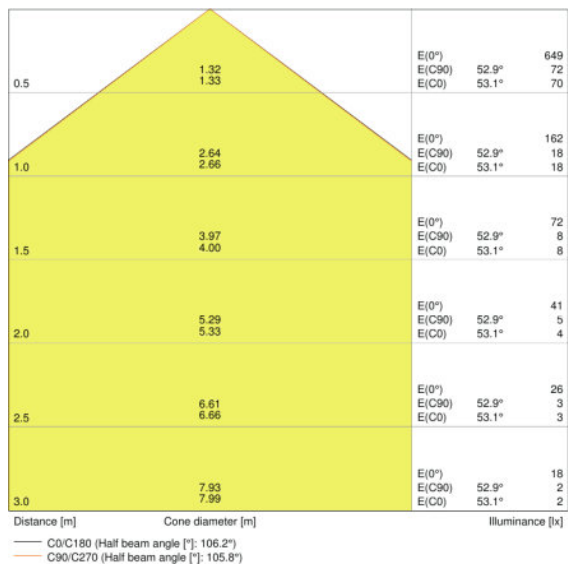

Lysfordeling

LDC typ cone

LDC typ polar

UTSTYR/TILBEHØR

- Rammer for overflatemontasje er tilgjengelig som tilbehør

LOGISTIKK DATA

Product kode	Produkt beskrivelse	Forpakkings enhet (stk/enhet)	Dimensjoner (lengde x bredde x høyde)	Volum	Brutto vekt
4058075052222	DL SLIM DN 105 6 W 3000 K WT	NO: VS 6	290 mm x 165 mm x 165 mm	7.90 dm³	1317,00 g
4058075078970	DL SLIM DN 105 6 W 3000 K WT	NO: VS 6	290 mm x 165 mm x 165 mm	7.90 dm³	1317,00 g

The mentioned product code describes the smallest quantity unit which can be ordered. One shipping unit can contain one or more single products. When placing an order, for the quantity please enter single or multiples of a shipping unit.

REFERANSER / LENKER

For garanti se
▶ www.ledvance.no/garanti

ANSVARSRASKRIVELSE

Endres uten varsel. Sørg alltid for å bruke den nyeste versjonen.