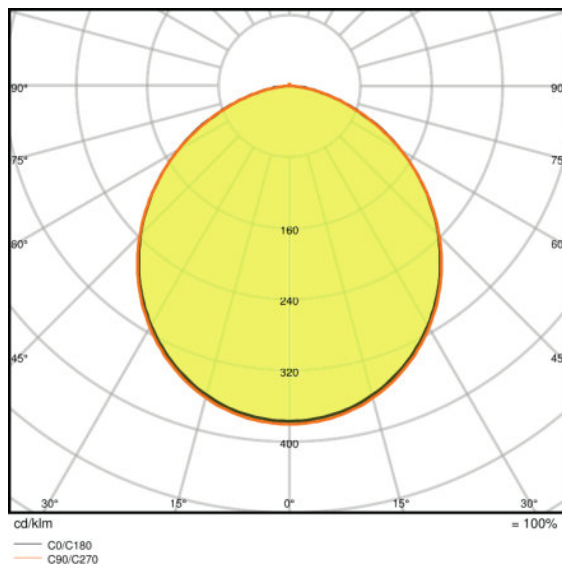

Lysfordeling

LDC typ cone

LDC typ polar

UTSTYR/TILBEHØR

- Rammer for overflatemontasje er tilgjengelig som tilbehør

LOGISTIKK DATA

Product kode	Produkt beskrivelse	Forpakkings enhet (stk/enhet)	Dimensjoner (lengde x bredde x høyde)	Volum	Brutto vekt
4058075052222	DL SLIM DN 105 6 W 3000 K WT	NO: VS 6	290 mm x 165 mm x 165 mm	7.90 dm³	1317,00 g
4058075078970	DL SLIM DN 105 6 W 3000 K WT	NO: VS 6	290 mm x 165 mm x 165 mm	7.90 dm³	1317,00 g

The mentioned product code describes the smallest quantity unit which can be ordered. One shipping unit can contain one or more single products. When placing an order, for the quantity please enter single or multiples of a shipping unit.

REFERANSER / LENKER

For garanti se
▶ www.ledvance.no/garanti

ANSVARSRASKRIVELSE

Endres uten varsel. Sørg alltid for å bruke den nyeste versjonen.