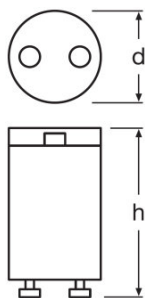

PRODUKT DATABLAD ST 171 SAFETY DEOS

Tennere for singeldrift ved 230 V AC

PRODUKTEGENSKAPER

- Temperaturområde for pålitelig utkobling: -20...+80 °C

TEKNISK DATA

Elektriske data

Nominell spenning	220...240 V
Nominell effekt	65,00 W
Nettfrekvensen	50...60 Hz

Mål og vekt

Lengde	40,3 mm
---------------	---------

Ytterligere produktdata

Vis piktogram for WEEE direktivet	Ja
Fotnote bare for produktet	Temperature range for reliable switch-off: -20...+80 °C

Circuit diagram

LOGISTIKK DATA

Product kode	Produkt beskrivelse	Forpakkings enhet (stk/enhet)	Dimensjoner (lengde x bredde x høyde)	Volum	Brutto vekt
4050300421544	ST 171 SAFETY DEOS	NO: VS 10	165 mm x 157 mm x 153 mm	3.96 dm ³	267.40 g

4050300422855	ST 171 SAFETY DEOS	NO: VS 1200	400 mm x 265 mm x 325 mm	34.45 dm ³	11169.00 g
4050300854106	ST 171 SAFETY DEOS	NO: VS 200	227 mm x 98 mm x 227 mm	5.05 dm ³	2020.00 g

The mentioned product code describes the smallest quantity unit which can be ordered. One shipping unit can contain one or more single products. When placing an order, for the quantity please enter single or multiples of a shipping unit.