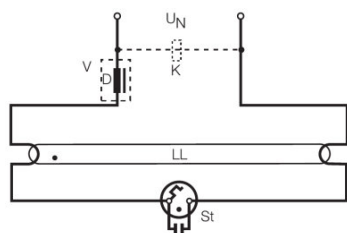

PRODUKT DATABLAD ST 171 SAFETY DEOS

Tennere for singeldrift ved 230 V AC

PRODUKTEGENSKAPER

- Temperaturområde for pålitelig utkobling: -20...+80 °C

TEKNISK DATA

Elektriske data

Nominell spenning	220...240 V
Nominell effekt	65,00 W
Nettfrekvensen	50...60 Hz

Mål og vekt

Lengde	40,3 mm
---------------	---------

Ytterligere produktdata

Vis piktogram for WEEE direktivet	Ja
Fotnote bare for produktet	Temperature range for reliable switch-off: -20...+80 °C

Circuit diagram

LOGISTIKK DATA

Product kode	Produkt beskrivelse	Forpakkings enhet (stk/enhet)	Dimensjoner (lengde x bredde x høyde)	Volum	Brutto vekt
4050300421544	ST 171 SAFETY DEOS	NO: VS 10	165 mm x 157 mm x 153 mm	3.96 dm ³	267.40 g

4050300422855	ST 171 SAFETY DEOS	NO: VS 1200	400 mm x 265 mm x 325 mm	34.45 dm ³	11169.00 g
4050300854106	ST 171 SAFETY DEOS	NO: VS 200	227 mm x 98 mm x 227 mm	5.05 dm ³	2020.00 g

The mentioned product code describes the smallest quantity unit which can be ordered. One shipping unit can contain one or more single products. When placing an order, for the quantity please enter single or multiples of a shipping unit.