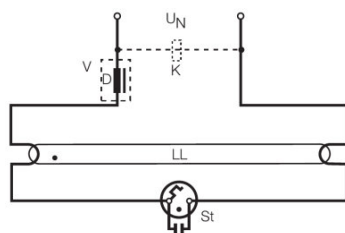

PRODUKT DATABLAD ST 111 LONGLIFE

Tennere for singeldrift ved 230 V AC

PRODUKTEGENSKAPER

- Temperaturområde for pålitelig utkobling: -20...+80 °C

TEKNISK DATA

Elektriske data

Nominell spenning	220...240 V
Nominell effekt	65,00 W
Nettfrekvensen	50...60 Hz

Mål og vekt

Lengde	40,3 mm
--------	---------

Ytterligere produktdata

Vis piktogram for WEEE direktivet	Ja
Fotnote bare for produktet	Ikke egnet for L 70 W

Circuit diagram

LOGISTIKK DATA

Product kode	Produkt beskrivelse	Forpakkings enhet (stk/enhet)	Dimensjoner (lengde x bredde x høyde)	Volum	Brutto vekt
4050300064000	ST 111 LONGLIFE	NO: VS 20	165 mm x 154 mm x 150 mm	3.81 dm ³	321.27 g

4050300270166	ST 111 LONGLIFE	NO: VS 1200	400 mm x 235 mm x 325 mm	30.55 dm ³	8086.00 g
4050300854045	ST 111 LONGLIFE	NO: VS 400	227 mm x 179 mm x 227 mm	9.22 dm ³	2748.83 g

The mentioned product code describes the smallest quantity unit which can be ordered. One shipping unit can contain one or more single products. When placing an order, for the quantity please enter single or multiples of a shipping unit.