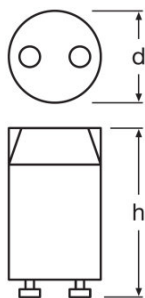

PRODUKT DATABLAD ST 111 LONGLIFE

Tennere for singeldrift ved 230 V AC

PRODUKTEGENSKAPER

- Temperaturområde for pålitelig utkobling: -20...+80 °C

TEKNISK DATA

Elektriske data

Nominell spenning	220...240 V
Nominell effekt	65,00 W
Nettfrekvensen	50...60 Hz

Mål og vekt

Lengde	40,3 mm
--------	---------

Ytterligere produktdata

Vis piktogram for WEEE direktivet	Ja
Fotnote bare for produktet	Ikke egnet for L 70 W

Circuit diagram

LOGISTIKK DATA

Product kode	Produkt beskrivelse	Forpakkings enhet (stk/enhet)	Dimensjoner (lengde x bredde x høyde)	Volum	Brutto vekt
4050300064000	ST 111 LONGLIFE	NO: VS 20	165 mm x 154 mm x 150 mm	3.81 dm ³	321.27 g

4050300270166	ST 111 LONGLIFE	NO: VS 1200	400 mm x 235 mm x 325 mm	30.55 dm ³	8086.00 g
4050300854045	ST 111 LONGLIFE	NO: VS 400	227 mm x 179 mm x 227 mm	9.22 dm ³	2748.83 g

The mentioned product code describes the smallest quantity unit which can be ordered. One shipping unit can contain one or more single products. When placing an order, for the quantity please enter single or multiples of a shipping unit.