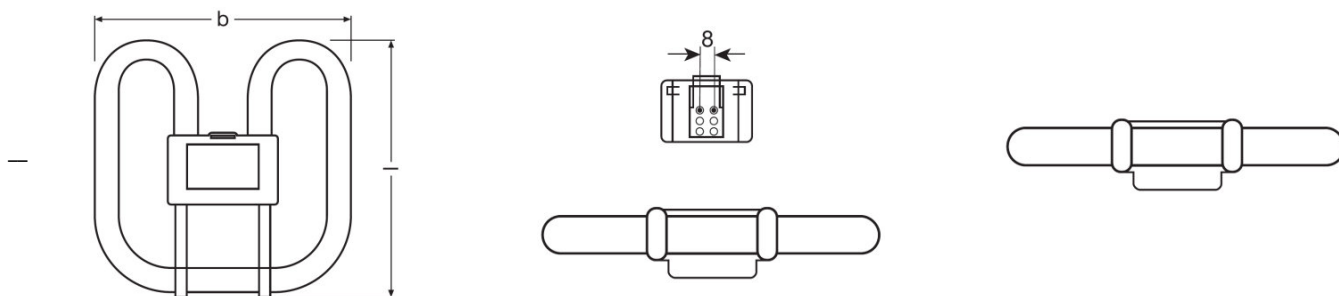

PRODUKT DATABLAD

CFL SQUARE 28 W/835 GR8

OSRAM CFL SQUARE 2 pins | Firkantet CFLni med 2-pins GR8 base for CCG drift

BRUKSOMRÅDER

- Lavprofil vegg- og takarmaturer
- Offentlige bygninger, resepsjonsområder, kontorer, korridorer osv.
- Butikker
- Supermarkeder og varemagasiner
- Hoteller, restauranter
- Industri

- Enkelsoklet, GR8 sokkel med 2 stift
- Kort og kompakt 2-rørslampe med stiftsokkel
- Fargegjengivelsesindeks R_a : 80...89

TEKNISK DATA

Elektriske data

Nominell effekt	28,00 W
Konstruksjonseffekt (watt)	28,00 W

Mål og vekt

Total lengde	205,0 mm
Lengde	205,0 mm ¹⁾
Lengde i henhold til IEC standard	205 mm
Ytterkolbe	T12
Maximum diameter	17,0 mm

¹⁾ Maksimum

Levetid

Nominell levetid på lampen	10000 h
Angitt levetid på lampen	10000 h
Service levetid	6000 h
Angitt utfallsfaktor pr 2000 t	0,99