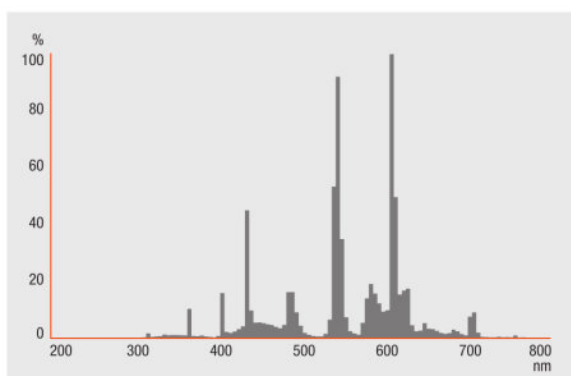

Lysfordeling

Spectral power distribution

UTSTYR/TILBEHØR

- Passer for drift med konvensjonelle forkoblinger

SIKKERHETSRÅD

Dersom lampen knuser: www.ledvance.no/knuste-lamper

LOGISTIKK DATA

Product kode	Produkt beskrivelse	Forpakkings enhet (stk/enhet)	Dimensjoner (lengde x bredde x høyde)	Volum	Brutto vekt
4050300816937	CFL SQUARE 28 W/835 GR8	NO: VS 20	457 mm x 251 mm x 389 mm	44.62 dm ³	5772.00 g