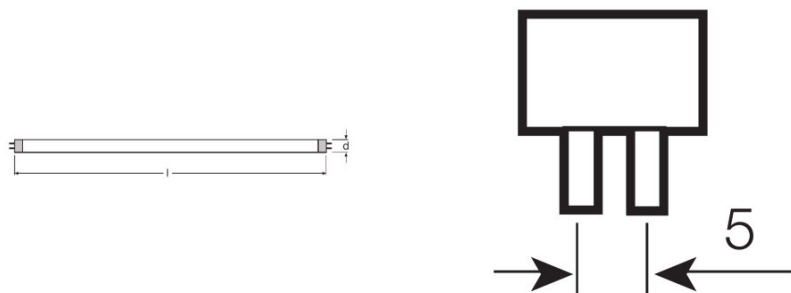

## Mål og vekt

Rørdiameter	16 mm
Lengde	288,3 mm
Lengde med sokkel uten pins/tilkopling	288,00 mm
Diameter	16,0 mm
Maximum diameter	16,0 mm