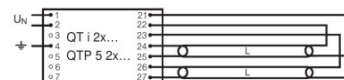

Dersom lampen knuser: [www.ledvance.no/knuste-lamper](http://www.ledvance.no/knuste-lamper)

Circuit diagram

Circuit diagram

Circuit diagram

LOGISTIKK DATA

Product kode	Produkt beskrivelse	Forpakkings enhet (stk/enhet)	Dimensjoner (lengde x bredde x høyde)	Volum	Brutto vekt
4050300606644	Emergency Lighting 8 W/640	NO: VS 25	320 mm x 116 mm x 105 mm	3.90 dm <sup>3</sup>	973.10 g