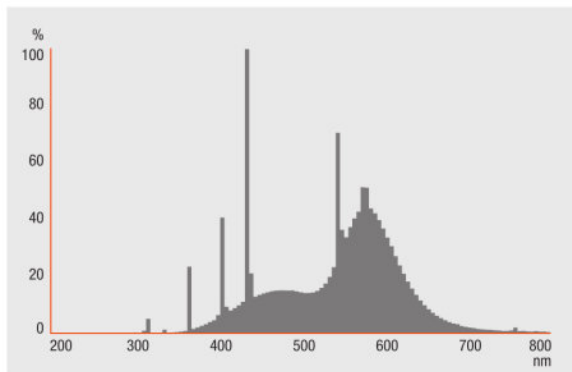

Lysfordeling

Spectral power distribution

SYSTEMGARANTI

OSRAM-system+garanti i kombinasjon med OSRAM ECG-er

SIKKERHETSRAAD

Dersom lampen knuser: www.ledvance.no/knuste-lamper

Circuit diagram

Circuit diagram

Circuit diagram

LOGISTIKK DATA