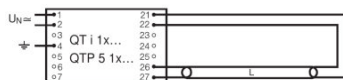

Dersom lampen knuser: [www.ledvance.no/knuste-lamper](http://www.ledvance.no/knuste-lamper)

Circuit diagram

Circuit diagram

Circuit diagram

LOGISTIKK DATA

Product kode	Produkt beskrivelse	Forpakkings enhet (stk/enhet)	Dimensjoner (lengde x bredde x høyde)	Volum	Brutto vekt
4050300606644	Emergency Lighting 8 W/640	NO: VS 25	320 mm x 116 mm x 105 mm	3.90 dm <sup>3</sup>	973.10 g