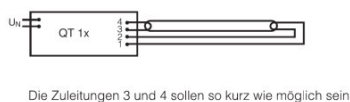

SIKKERHETSRAAD

Dersom lampen knuser: www.ledvance.no/knuste-lamper

Circuit diagram