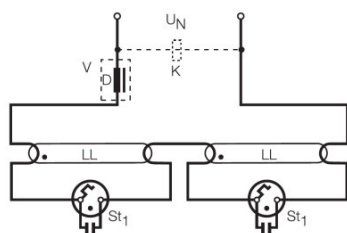

PRODUKT DATABLAD ST 151 LONGLIFE

Tennere for seriedrift ved 230 V AC

PRODUKTEGENSKAPER

- Temperaturområde for pålitelig utkobling: -20...+80 °C

TEKNISK DATA

Elektriske data

Nominell spenning	220...240 V
Nominell effekt	22,00 W
Nettfrekvensen	50...60 Hz

Mål og vekt

Lengde	40,3 mm
---------------	---------

Ytterligere produktdata

Vis piktogram for WEEE direktivet	Ja
--	----

Circuit diagram

LOGISTIKK DATA

Product kode	Produkt beskrivelse	Forpakkings enhet (stk/enhet)	Dimensjoner (lengde x bredde x høyde)	Volum	Brutto vekt
4050300012803	ST 151 LONGLIFE	NO: VS 1200	400 mm x 235 mm x 325 mm	30.55 dm ³	8362.00 g

4050300092638	ST 151 LONGLIFE	NO: VS 20	165 mm x 154 mm x 133 mm	3.38 dm ³	308.67 g
4050300854083	ST 151 LONGLIFE	NO: VS 400	227 mm x 179 mm x 227 mm	9.22 dm ³	2796.25 g

The mentioned product code describes the smallest quantity unit which can be ordered. One shipping unit can contain one or more single products. When placing an order, for the quantity please enter single or multiples of a shipping unit.