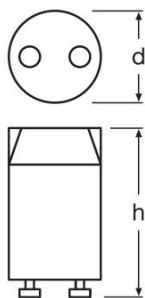

PRODUKT DATABLAD ST 151 LONGLIFE

Tennere for seriedrift ved 230 V AC

PRODUKTEGENSKAPER

- Temperaturområde for pålitelig utkobling: -20...+80 °C

TEKNISK DATA

Elektriske data

Nominell spenning	220...240 V
Nominell effekt	22,00 W
Nettfrekvensen	50...60 Hz

Mål og vekt

Lengde	40,3 mm
---------------	---------

Ytterligere produktdata

Vis piktogram for WEEE direktivet	Ja
--	----

Circuit diagram

LOGISTIKK DATA

Product kode	Produkt beskrivelse	Forpakkings enhet (stk/enhet)	Dimensjoner (lengde x bredde x høyde)	Volum	Brutto vekt
4050300012803	ST 151 LONGLIFE	NO: VS 1200	400 mm x 235 mm x 325 mm	30.55 dm ³	8362.00 g

4050300092638	ST 151 LONGLIFE	NO: VS 20	165 mm x 154 mm x 133 mm	3.38 dm ³	308.67 g
4050300854083	ST 151 LONGLIFE	NO: VS 400	227 mm x 179 mm x 227 mm	9.22 dm ³	2796.25 g

The mentioned product code describes the smallest quantity unit which can be ordered. One shipping unit can contain one or more single products. When placing an order, for the quantity please enter single or multiples of a shipping unit.