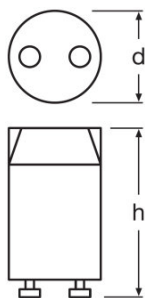

### Mål og vekt

Lengde	40,3 mm
--------	---------