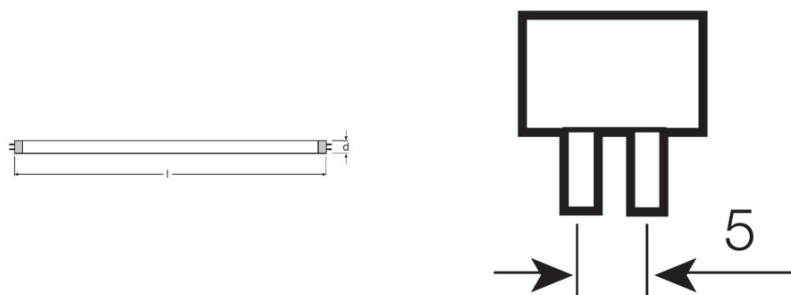

PRODUKT DATABLAD

L 13 W/640

Basic T5 Short | 16mm diameter lysrør med G5 sokkel, kort

BRUKSOMRÅDER

- Butikker
- Supermarkeder og varemagasiner
- Offentlige bygninger

PRODUKTFORDELER

- Ideell for kostnadseffektiv kreativ belysning og dekorasjon
- Veldig god opprettholdelse av lysfluks i hele lampens levetid
- Slank og kompakt

Photometrical data

Fargegjengivelsesindeks Ra	≥60
Lysstrøm ved 25 °C	830 lm
Lysfarge	640
Lysfarge (betegnelse)	Cool White

Mål og vekt

Rørdiameter	16 mm
Lengde	517,0 mm
Lengde med sokkel uten pins/tilkopling	517,00 mm
Diameter	16,0 mm

Die Zuleitungen 3 und 4 sollen so kurz wie möglich sein

Circuit diagram

Circuit diagram

Circuit diagram

LOGISTIKK DATA

Product kode	Produkt beskrivelse	Forpakkings enhet (stk/enhet)	Dimensjoner (lengde x bredde x høyde)	Volum	Brutto vekt
4008321025524	L 13 W/640	NO: VS 10	540 mm x 56 mm x 105 mm	3.18 dm ³	758.00 g
4050300008974	L 13 W/640	NO: VS 25	550 mm x 115 mm x 106 mm	6.70 dm ³	1638.00 g