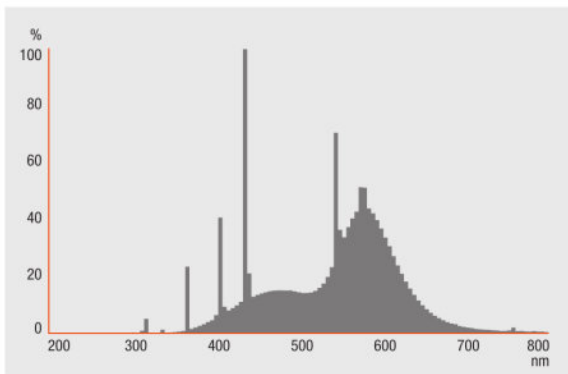

Energieffektivitetsklasse	A
Energiforbruk	15 kWh/1000h

Lysfordeling

Spectral power distribution

SYSTEMGARANTI

OSRAM-system+garanti i kombinasjon med OSRAM ECG-er

SIKKERHETSRAAD

Dersom lampen knuser: www.ledvance.no/knuste-lamper