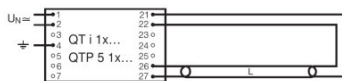

Photometrical data

Fargegjengivelsesindeks Ra	≥60
Lysstrøm ved 25 °C	830 lm
Lysfarge	640
Lysfarge (betegnelse)	Cool White

Mål og vekt

Rørdiameter	16 mm
Lengde	517,0 mm
Lengde med sokkel uten pins/tilkopling	517,00 mm
Diameter	16,0 mm

Die Zuleitungen 3 und 4 sollen so kurz wie möglich sein

Circuit diagram

Circuit diagram

Circuit diagram

LOGISTIKK DATA

Product kode	Produkt beskrivelse	Forpakkings enhet (stk/enhet)	Dimensjoner (lengde x bredde x høyde)	Volum	Brutto vekt
4008321025524	L 13 W/640	NO: VS 10	540 mm x 56 mm x 105 mm	3.18 dm ³	758.00 g
4050300008974	L 13 W/640	NO: VS 25	550 mm x 115 mm x 106 mm	6.70 dm ³	1638.00 g