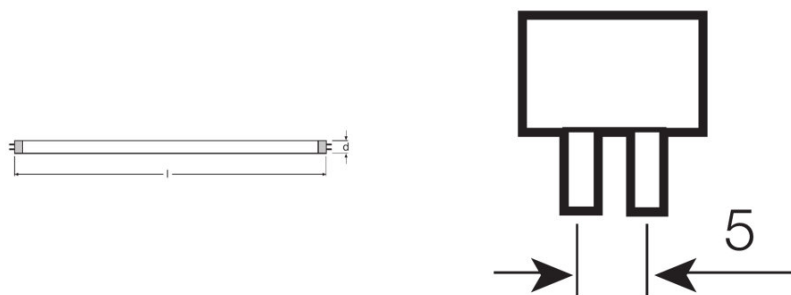

PRODUKT DATABLAD

L 6 W/640

Basic T5 Short | 16mm diameter lysrør med G5 sokkel, kort

BRUKSOMRÅDER

- Butikker
- Supermarkeder og varemagasiner
- Offentlige bygninger

PRODUKTFORDELER

- Ideell for kostnadseffektiv kreativ belysning og dekorasjon
- Veldig god opprettholdelse av lysfluks i hele lampens levetid
- Slank og kompakt

Photometrical data

Fargegjengivelsesindeks Ra	≥60
Lysstrøm ved 25 °C	270 lm
Lysfarge	640
Lysfarge (betegnelse)	Cool White

Mål og vekt

Rørdiameter	16 mm
Lengde	212,0 mm
Lengde med sokkel uten pins/tilkopling	212,00 mm
Diameter	16,0 mm

Die Zuleitungen 3 und 4 sollen so kurz wie möglich sein

Circuit diagram

Circuit diagram

Circuit diagram

LOGISTIKK DATA

Product kode	Produkt beskrivelse	Forpakkings enhet (stk/enhet)	Dimensjoner (lengde x bredde x høyde)	Volum	Brutto vekt
4008321025050	L 6 W/640	NO: VS 10	241 mm x 51 mm x 105 mm	1.29 dm ³	361.00 g
4050300008899	L 6 W/640	NO: VS 25	249 mm x 117 mm x 106 mm	3.09 dm ³	755.50 g