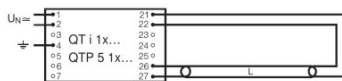

Photometrical data

Fargegjengivelsesindeks Ra	≥60
Lysstrøm ved 25 °C	270 lm
Lysfarge	640
Lysfarge (betegnelse)	Cool White

Mål og vekt

Rørdiameter	16 mm
Lengde	212,0 mm
Lengde med sokkel uten pins/tilkopling	212,00 mm
Diameter	16,0 mm

Die Zuleitungen 3 und 4 sollen so kurz wie möglich sein

Circuit diagram

Circuit diagram

Circuit diagram

LOGISTIKK DATA

Product kode	Produkt beskrivelse	Forpakkings enhet (stk/enhet)	Dimensjoner (lengde x bredde x høyde)	Volum	Brutto vekt
4008321025050	L 6 W/640	NO: VS 10	241 mm x 51 mm x 105 mm	1.29 dm ³	361.00 g
4050300008899	L 6 W/640	NO: VS 25	249 mm x 117 mm x 106 mm	3.09 dm ³	755.50 g