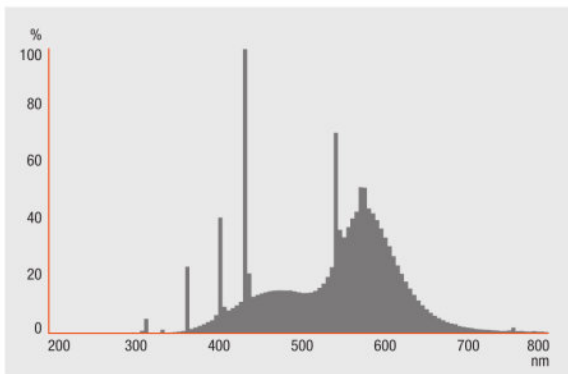

Energieffektivitetsklasse	A
Energiforbruk	7 kWh/1000h

Lysfordeling

Spectral power distribution

SYSTEMGARANTI

OSRAM-system+garanti i kombinasjon med OSRAM ECG-er

SIKKERHETSRAAD

Dersom lampen knuser: www.ledvance.no/knuste-lamper