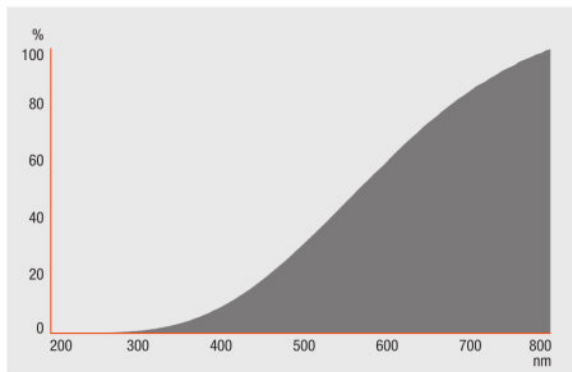

Lysfordeling

Spectral power distribution

LOGISTIKK DATA

Product kode	Produkt beskrivelse	Forpakkings enhet (stk/enhet)	Dimensjoner (lengde x bredde x høyde)	Volum	Brutto vekt
4008321977632	HALOLINE PRO 48 W 240 V R7S	NO: VS 20	92 mm x 77 mm x 111 mm	0.79 dm³	197.00 g

The mentioned product code describes the smallest quantity unit which can be ordered. One shipping unit can contain one or more single products. When placing an order, for the quantity please enter single or multiples of a shipping unit.

ANSVARFRASKRIVELSE

Endres uten varsel. Sørg alltid for å bruke den nyeste versjonen.