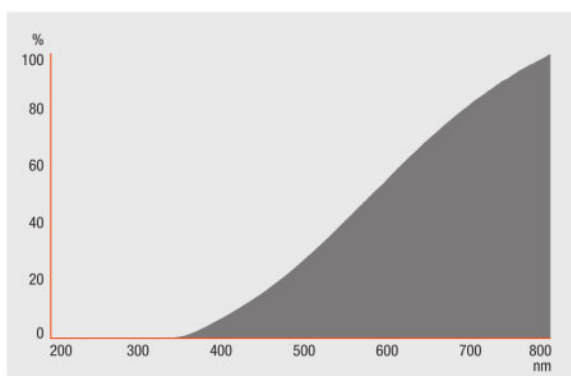

Nominell levetid på lampen	2000 h
Angitt levetid på lampen	2000 h
Antall tenn sykluser	50000

Ytterligere produktdata

Sokkel (standard betegnelse)	G9
Lyskildens kvikksølvinnhold	0,0 mg
Kvikksølvfri	Ja

Egenskaper

Brennstilling	Vilkårlig
Dimbar	Yes

Sertifikater og standarder

Energieffektivitetsklasse	D
Energiforbruk	48 kWh/1000h

Landsspesifikke kategoriseringer

ILCOS	HSGST/C/UB-48-240-G9-22

Lysfordeling

Spectral power distribution

LOGISTIKK DATA