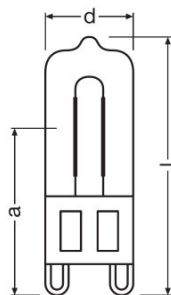

Lystekniske data

Starttid	0,0 s
Oppvarmingstid (60 %)	0,00 s

Mål og vekt

Diameter	14,0 mm
Lengde	43,0 mm
Lys senter lengde	22,0 mm
Total lengde	46,0 mm
Ytterkolbe	T13,3
Maximum diameter	14,0 mm

Levetid

Nominell levetid på lampen	2000 h
Angitt levetid på lampen	2000 h
Antall tenn sykluser	50000