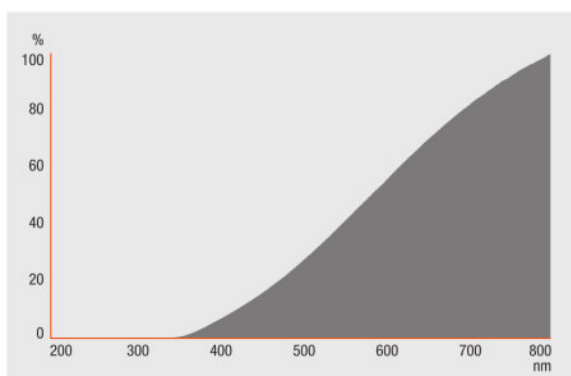

Nominell levetid på lampen	2000 h
Angitt levetid på lampen	2000 h
Antall tenn sykluser	50000

Ytterligere produktdata

Sokkel (standard betegnelse)	G9
Lyskildens kvikksølvinnhold	0,0 mg
Kvikksølvfri	Ja

Egenskaper

Brennstilling	Vilkårlig
Dimbar	Yes

Sertifikater og standarder

Energieffektivitetsklasse	D
Energiforbruk	20 kWh/1000h

Landsspesifikke kategoriseringer

ILCOS	HSGST/C/UB-20-240-G9-22

Lysfordeling

Spectral power distribution

LOGISTIKK DATA