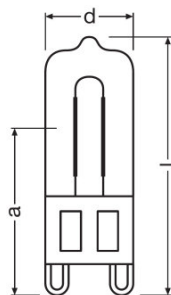

Lystekniske data

Starttid	0,0 s
Oppvarmingstid (60 %)	0,00 s

Mål og vekt

Diameter	14,0 mm
Lengde	43,0 mm
Lys senter lengde	22,0 mm
Total lengde	43,0 mm
Ytterkolbe	T13,3
Maximum diameter	14,0 mm

Levetid

Nominell levetid på lampen	2000 h
Angitt levetid på lampen	2000 h
Antall tenn sykluser	50000