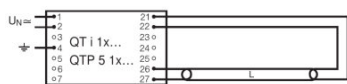

Circuit diagram

Circuit diagram

LOGISTIKK DATA

Product kode	Produkt beskrivelse	Forpakkings enhet (stk/enhet)	Dimensjoner (lengde x bredde x høyde)	Volum	Brutto vekt
4008321325662	Emergency Lighting 6 W/840	NO: VS 25	247 mm x 116 mm x 109 mm	3.12 dm ³	764.00 g