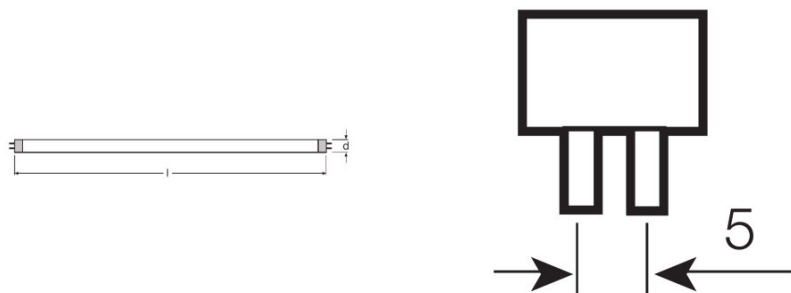

Mål og vekt

Rørdiameter	16 mm
Lengde	212,1 mm
Lengde med sokkel uten pins/tilkopling	212,00 mm
Diameter	16,0 mm
Maximum diameter	16,0 mm

Temperatures & operating conditions

Angitt omgivelsestemp ved maks lysytelse	35,0 °C
--	---------