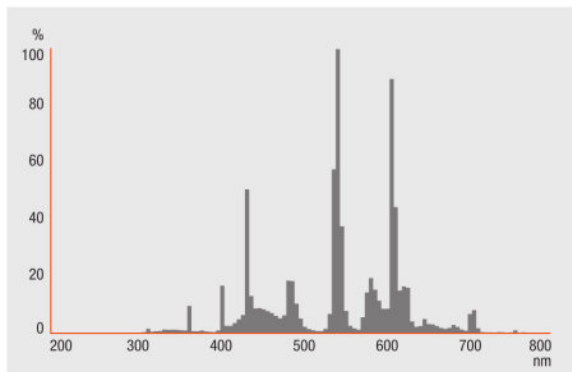

Lysfordeling

Spectral power distribution

SYSTEMGARANTI

OSRAM-system+garanti i kombinasjon med OSRAM ECG-er

SIKKERHETSRÅD

Dersom lampen knuser: www.ledvance.no/knuste-lamper

Circuit diagram

Circuit diagram

LOGISTIKK DATA