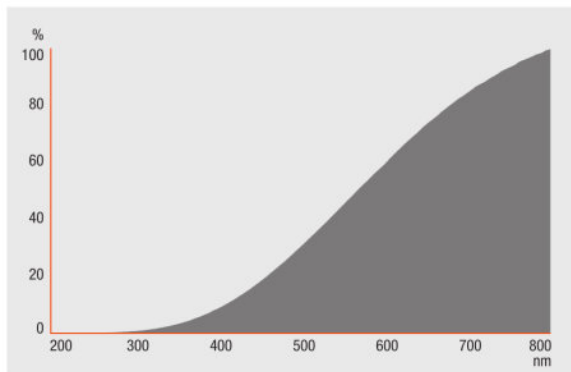

Lysfordeling

Spectral power distribution

LOGISTIKK DATA

Product kode	Produkt beskrivelse	Forpakkings enhet (stk/enhet)	Dimensjoner (lengde x bredde x høyde)	Volum	Brutto vekt
4008321325419	HALOLINE PRO 120 W 240 V R7S	NO: VS 20	112 mm x 77 mm x 92 mm	0.79 dm³	207.00 g

The mentioned product code describes the smallest quantity unit which can be ordered. One shipping unit can contain one or more single products. When placing an order, for the quantity please enter single or multiples of a shipping unit.

ANSVARFRASKRIVELSE

Endres uten varsel. Sørg alltid for å bruke den nyeste versjonen.