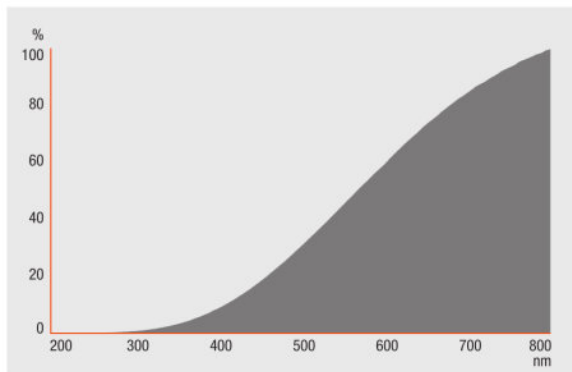

Lysfordeling

Spectral power distribution

LOGISTIKK DATA

Product kode	Produkt beskrivelse	Forpakkings enhet (stk/enhet)	Dimensjoner (lengde x bredde x høyde)	Volum	Brutto vekt
4008321275646	HALOLINE PRO 400 W 240 V R7S	NO: VS 20	137 mm x 77 mm x 112 mm	1.18 dm³	342.00 g

The mentioned product code describes the smallest quantity unit which can be ordered. One shipping unit can contain one or more single products. When placing an order, for the quantity please enter single or multiples of a shipping unit.

ANSVARFRASKRIVELSE

Endres uten varsel. Sørg alltid for å bruke den nyeste versjonen.