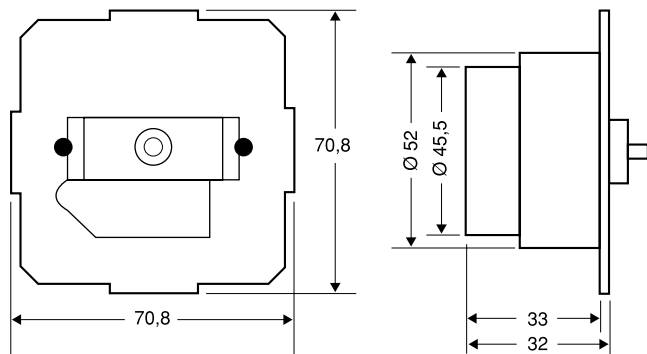

Dimming av store effekter med Tronic effektmodul

Husk sikkerhetskjeden!

MÅLSKISSE

BELASTNINGSTABELL for standard reaktorer (kun GI 493 18)

- 7 stk. lysrør à 20W
- 6 stk. lysrør à 40W 120 cm
- 3 stk. lysrør à 65W