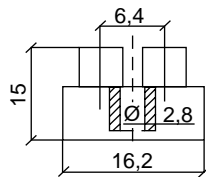

12-POLTE REKKEKLEMMER

OEF

2EF

MATERIALE
Termoplast.

BESTILLINGSTABELL

Type	Beskrivelse	Ei.nr.
0E	1,5 - 2,5 mm² uten fot	12 616 62
0EF	1,5 - 2,5 mm² med fot	12 616 61
1BE	2,5 - 4,0 mm² uten fot	12 616 82
1BEF	2,5 - 4,0 mm² med fot	12 616 81
2E	4,0 - 6,0 mm² uten fot	12 617 52
2EF	4,0 - 6,0 mm² med fot	12 617 51
3E	10,0 - 16,0 mm² uten fot	12 617 82
3EF	10,0 - 16,0 mm² med fot	12 617 81