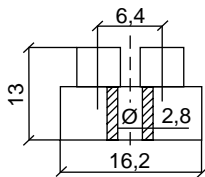

12-POLTE REKKEKLEMMER

OE

2EF

MATERIALE
Termoplast.

BESTILLINGSTABELL

Type	Beskrivelse	Ei.nr.
0E	1,5 - 2,5 mm² uten fot	12 616 62
0EF	1,5 - 2,5 mm² med fot	12 616 61
1BE	2,5 - 4,0 mm² uten fot	12 616 82
1BEF	2,5 - 4,0 mm² med fot	12 616 81
2E	4,0 - 6,0 mm² uten fot	12 617 52
2EF	4,0 - 6,0 mm² med fot	12 617 51
3E	10,0 - 16,0 mm² uten fot	12 617 82
3EF	10,0 - 16,0 mm² med fot	12 617 81