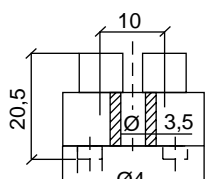

12-POLTE REKKEKLEMMER

OE

OEF

1BE

1BEF

3E

3EF

2E

2EF

MATERIALE
Termoplast.

BESTILLINGSTABELL

Type	Beskrivelse	Ei.nr.
0E	1,5 - 2,5 mm ² uten fot	12 616 62
0EF	1,5 - 2,5 mm ² med fot	12 616 61
1BE	2,5 - 4,0 mm ² uten fot	12 616 82
1BEF	2,5 - 4,0 mm ² med fot	12 616 81
2E	4,0 - 6,0 mm ² uten fot	12 617 52
2EF	4,0 - 6,0 mm ² med fot	12 617 51
3E	10,0 - 16,0 mm ² uten fot	12 617 82
3EF	10,0 - 16,0 mm ² med fot	12 617 81