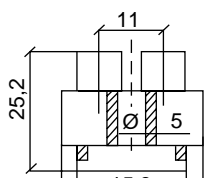

12-POLTE REKKEKLEMMER

OE

OEF

1BE

1BEF

3E

3EF

2E

2EF

MATERIALE
Termoplast.

BESTILLINGSTABELL

Type	Beskrivelse	Ei.nr.
0E	1,5 - 2,5 mm ² uten fot	12 616 62
0EF	1,5 - 2,5 mm ² med fot	12 616 61
1BE	2,5 - 4,0 mm ² uten fot	12 616 82
1BEF	2,5 - 4,0 mm ² med fot	12 616 81
2E	4,0 - 6,0 mm ² uten fot	12 617 52
2EF	4,0 - 6,0 mm ² med fot	12 617 51
3E	10,0 - 16,0 mm ² uten fot	12 617 82
3EF	10,0 - 16,0 mm ² med fot	12 617 81