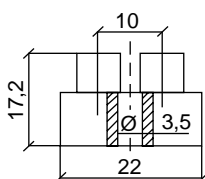

2EF

MATERIALE
Termoplast.

BESTILLINGSTABELL

Type	Beskrivelse	Ei.nr.
0E	1,5 - 2,5 mm ² uten fot	12 616 62
0EF	1,5 - 2,5 mm ² med fot	12 616 61
1BE	2,5 - 4,0 mm ² uten fot	12 616 82
1BEF	2,5 - 4,0 mm ² med fot	12 616 81
2E	4,0 - 6,0 mm ² uten fot	12 617 52
2EF	4,0 - 6,0 mm ² med fot	12 617 51
3E	10,0 - 16,0 mm ² uten fot	12 617 82
3EF	10,0 - 16,0 mm ² med fot	12 617 81