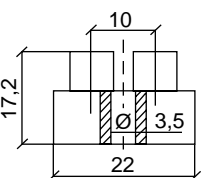

12-POLTE REKKEKLEMMER

3E

2EF

MATERIALE
Termoplast.

BESTILLINGSTABELL

Type	Beskrivelse	Ei.nr.
0E	1,5 - 2,5 mm² uten fot	12 616 62
0EF	1,5 - 2,5 mm² med fot	12 616 61
1BE	2,5 - 4,0 mm² uten fot	12 616 82
1BEF	2,5 - 4,0 mm² med fot	12 616 81
2E	4,0 - 6,0 mm² uten fot	12 617 52
2EF	4,0 - 6,0 mm² med fot	12 617 51
3E	10,0 - 16,0 mm² uten fot	12 617 82
3EF	10,0 - 16,0 mm² med fot	12 617 81