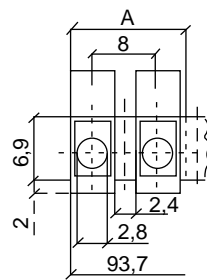

12-POLTE REKKEKLEMMER

OE

OEF

1BE

1BEF

3E

3EF

2E

2EF

MATERIALE
Termoplast.

BESTILLINGSTABELL

Type	Beskrivelse	Ei.nr.
0E	1,5 - 2,5 mm ² uten fot	12 616 62
0EF	1,5 - 2,5 mm ² med fot	12 616 61
1BE	2,5 - 4,0 mm ² uten fot	12 616 82
1BEF	2,5 - 4,0 mm ² med fot	12 616 81
2E	4,0 - 6,0 mm ² uten fot	12 617 52
2EF	4,0 - 6,0 mm ² med fot	12 617 51
3E	10,0 - 16,0 mm ² uten fot	12 617 82
3EF	10,0 - 16,0 mm ² med fot	12 617 81