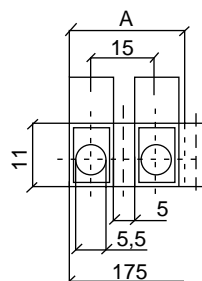

12-POLTE REKKEKLEMMER

OE

OEF

1BE

1BEF

3E

3EF

2E

2EF

MATERIALE
Termoplast.

BESTILLINGSTABELL

Type	Beskrivelse	Ei.nr.
0E	1,5 - 2,5 mm ² uten fot	12 616 62
0EF	1,5 - 2,5 mm ² med fot	12 616 61
1BE	2,5 - 4,0 mm ² uten fot	12 616 82
1BEF	2,5 - 4,0 mm ² med fot	12 616 81
2E	4,0 - 6,0 mm ² uten fot	12 617 52
2EF	4,0 - 6,0 mm ² med fot	12 617 51
3E	10,0 - 16,0 mm ² uten fot	12 617 82
3EF	10,0 - 16,0 mm ² med fot	12 617 81