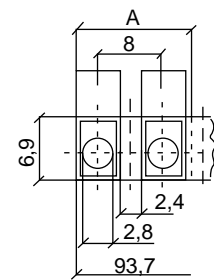

12-POLTE REKKEKLEMMER

OE

OEF

1BE

1BEF

3E

3EF

2E

2EF

MATERIALE
Termoplast.

BESTILLINGSTABELL

Type	Beskrivelse	Ei.nr.
0E	1,5 - 2,5 mm ² uten fot	12 616 62
0EF	1,5 - 2,5 mm ² med fot	12 616 61
1BE	2,5 - 4,0 mm ² uten fot	12 616 82
1BEF	2,5 - 4,0 mm ² med fot	12 616 81
2E	4,0 - 6,0 mm ² uten fot	12 617 52
2EF	4,0 - 6,0 mm ² med fot	12 617 51
3E	10,0 - 16,0 mm ² uten fot	12 617 82
3EF	10,0 - 16,0 mm ² med fot	12 617 81