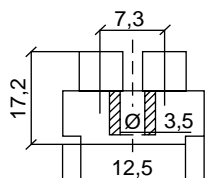

12-POLTE REKKEKLEMMER

1BEF

2EF

MATERIALE
Termoplast.

BESTILLINGSTABELL

Type	Beskrivelse	Ei.nr.
0E	1,5 - 2,5 mm² uten fot	12 616 62
0EF	1,5 - 2,5 mm² med fot	12 616 61
1BE	2,5 - 4,0 mm² uten fot	12 616 82
1BEF	2,5 - 4,0 mm² med fot	12 616 81
2E	4,0 - 6,0 mm² uten fot	12 617 52
2EF	4,0 - 6,0 mm² med fot	12 617 51
3E	10,0 - 16,0 mm² uten fot	12 617 82
3EF	10,0 - 16,0 mm² med fot	12 617 81