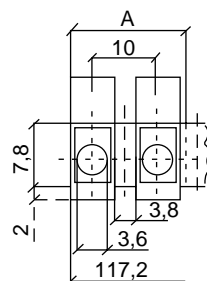

12-POLTE REKKEKLEMMER

OE

OEF

1BE

1BEF

3E

3EF

2E

2EF

MATERIALE
Termoplast.

BESTILLINGSTABELL

Type	Beskrivelse	Ei.nr.
0E	1,5 - 2,5 mm ² uten fot	12 616 62
0EF	1,5 - 2,5 mm ² med fot	12 616 61
1BE	2,5 - 4,0 mm ² uten fot	12 616 82
1BEF	2,5 - 4,0 mm ² med fot	12 616 81
2E	4,0 - 6,0 mm ² uten fot	12 617 52
2EF	4,0 - 6,0 mm ² med fot	12 617 51
3E	10,0 - 16,0 mm ² uten fot	12 617 82
3EF	10,0 - 16,0 mm ² med fot	12 617 81