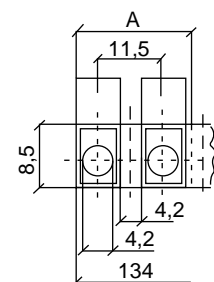

12-POLTE REKKEKLEMMER

OE

OEF

1BE

1BEF

3E

3EF

2E

2EF

MATERIALE
Termoplast.

BESTILLINGSTABELL

Type	Beskrivelse	Ei.nr.
0E	1,5 - 2,5 mm ² uten fot	12 616 62
0EF	1,5 - 2,5 mm ² med fot	12 616 61
1BE	2,5 - 4,0 mm ² uten fot	12 616 82
1BEF	2,5 - 4,0 mm ² med fot	12 616 81
2E	4,0 - 6,0 mm ² uten fot	12 617 52
2EF	4,0 - 6,0 mm ² med fot	12 617 51
3E	10,0 - 16,0 mm ² uten fot	12 617 82
3EF	10,0 - 16,0 mm ² med fot	12 617 81