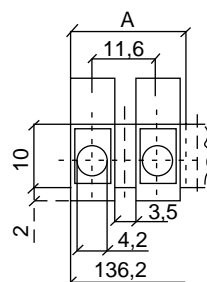

12-POLTE REKKEKLEMMER

OE

OEF

1BE

1BEF

3E

3EF

2E

2EF

MATERIALE
Termoplast.

BESTILLINGSTABELL

Type	Beskrivelse	Ei.nr.
0E	1,5 - 2,5 mm ² uten fot	12 616 62
0EF	1,5 - 2,5 mm ² med fot	12 616 61
1BE	2,5 - 4,0 mm ² uten fot	12 616 82
1BEF	2,5 - 4,0 mm ² med fot	12 616 81
2E	4,0 - 6,0 mm ² uten fot	12 617 52
2EF	4,0 - 6,0 mm ² med fot	12 617 51
3E	10,0 - 16,0 mm ² uten fot	12 617 82
3EF	10,0 - 16,0 mm ² med fot	12 617 81