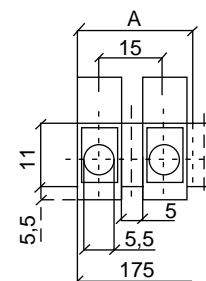

12-POLTE REKKEKLEMMER

OE

OEF

1BE

1BEF

3E

3EF

2E

2EF

MATERIALE
Termoplast.

BESTILLINGSTABELL

Type	Beskrivelse	Ei.nr.
0E	1,5 - 2,5 mm ² uten fot	12 616 62
0EF	1,5 - 2,5 mm ² med fot	12 616 61
1BE	2,5 - 4,0 mm ² uten fot	12 616 82
1BEF	2,5 - 4,0 mm ² med fot	12 616 81
2E	4,0 - 6,0 mm ² uten fot	12 617 52
2EF	4,0 - 6,0 mm ² med fot	12 617 51
3E	10,0 - 16,0 mm ² uten fot	12 617 82
3EF	10,0 - 16,0 mm ² med fot	12 617 81