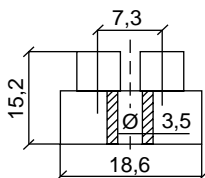

12-POLTE REKKEKLEMMER

1BE

2EF

MATERIALE
Termoplast.

BESTILLINGSTABELL

Type	Beskrivelse	Ei.nr.
0E	1,5 - 2,5 mm² uten fot	12 616 62
0EF	1,5 - 2,5 mm² med fot	12 616 61
1BE	2,5 - 4,0 mm² uten fot	12 616 82
1BEF	2,5 - 4,0 mm² med fot	12 616 81
2E	4,0 - 6,0 mm² uten fot	12 617 52
2EF	4,0 - 6,0 mm² med fot	12 617 51
3E	10,0 - 16,0 mm² uten fot	12 617 82
3EF	10,0 - 16,0 mm² med fot	12 617 81