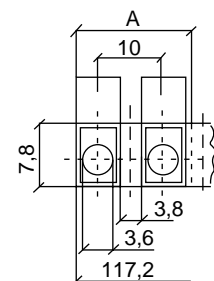

12-POLTE REKKEKLEMMER

OE

OEF

1BE

1BEF

3E

3EF

2E

2EF

MATERIALE
Termoplast.

BESTILLINGSTABELL

Type	Beskrivelse	Ei.nr.
0E	1,5 - 2,5 mm ² uten fot	12 616 62
0EF	1,5 - 2,5 mm ² med fot	12 616 61
1BE	2,5 - 4,0 mm ² uten fot	12 616 82
1BEF	2,5 - 4,0 mm ² med fot	12 616 81
2E	4,0 - 6,0 mm ² uten fot	12 617 52
2EF	4,0 - 6,0 mm ² med fot	12 617 51
3E	10,0 - 16,0 mm ² uten fot	12 617 82
3EF	10,0 - 16,0 mm ² med fot	12 617 81