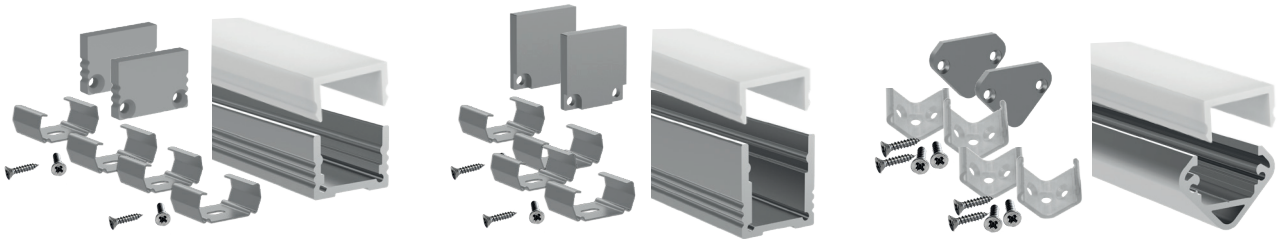

## Komplette profilpakker - alt i ett!

Skap et profesjonelt resultat med bruk av alu profil i høy kvalitet, med avdekning i LED akryl for et homogent resultat. **Pakkene inkluderer 2 meter alu profil - opal avdekning - 4 fester og 2 endestykker inkludert skruer.**

PROFILPAKKE Standard lav 32 058 96	PROFILPAKKE Standard høy 32 003 60	PROFILPAKKE Standard hjørne 32 045 15
Profil: 2000 x 13 x 18,4 mm 32 058 42 Opal avdekning 32 058 44 Fester 2 x 2pk 32 058 37 Endelokk x 2 stk.	Profil: 2000 x 18,4 x 19,7 mm 32 058 42 Opal avdekning 32 058 44 Fester 2 x 2pk 32 058 36 Endelokk x 2 stk.	Profil: 2000 x 23,7 x 16,7 mm 32 058 42 Opal avdekning 32 058 66 Fester 2 x 2pk 32 058 65 Endelokk x 2 stk.