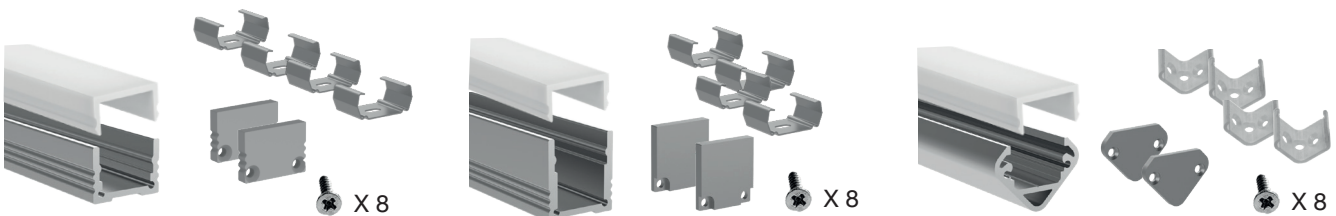

PROFILPAKKER - alt i ett!

Skap et profesjonelt resultat med bruk av alu profil i høy kvalitet, med avdekning i LED akryl for et homogent resultat. **Pakkene inkluderer 2 meter alu profil - opal avdekning – 4 fester og 2 endestykker inkludert skruer.**

Standard LAV 32 058 96

- Profil: 2000 x 13 x 18,4mm
- Opal avdekning
- Fester x 4 stk
- Endelukk x 2 stk

Standard HØY 32 003 60

- Profil: 2000 x 18,4 x 19,7 mm
- Opal avdekning
- Fester x 4 stk
- Endelukk x 2 stk

Standard HJØRNE 32 045 15

- Profil: 2000 x 23,7 x 16,7 mm
- Opal avdekning
- Fester x 4 stk
- Endelukk x 2 stk

SORT

SORT

Sort Edge LAV 32 082 08

- Profil: 2000 x 18,4 x 11,4 mm
- Opal avdekning
- Endelukk x 2 stk ink skruer

To mulige festemetoder

- Festebreketter x 4 stk (usynlig)
- Fester x 4 stk (metallklips)

Sort Edge HØY 32 082 09

- Profil: 2000 x 18,4 x 17,4 mm
- Opal avdekning
- Endelukk x 2 stk

To mulige festemetoder

- Festebreketter x 4 stk (usynlig)
- Fester x 4 stk (metallklips)