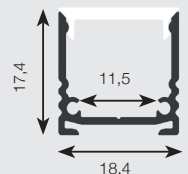

Standard LAV 32 058 96

- Profil: 2000 x 13 x 18,4mm
- Opal avdekning
- Fester x 4 stk
- Endelukk x 2 stk

Standard HØY 32 003 60

- Profil: 2000 x 18,4 x 19,7 mm
- Opal avdekning
- Fester x 4 stk
- Endelukk x 2 stk

Standard HJØRNE 32 045 15

- Profil: 2000 x 23,7 x 16,7 mm
- Opal avdekning
- Fester x 4 stk
- Endelukk x 2 stk

SORT

SORT

Sort Edge LAV 32 082 08

- Profil: 2000 x 18,4 x 11,4 mm
- Opal avdekning
- Endelukk x 2 stk ink skruer

To mulige festemetoder

- Festebreketter x 4 stk (usynlig)
- Fester x 4 stk (metallklips)

Sort Edge HØY 32 082 09

- Profil: 2000 x 18,4 x 17,4 mm
- Opal avdekning
- Endelukk x 2 stk

To mulige festemetoder

- Festebreketter x 4 stk (usynlig)
- Fester x 4 stk (metallklips)