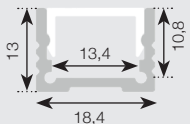

Standard LAV 32 058 96

- Profil: 2000 x 13 x 18,4mm
- Opal avdekning
- Fester x 4 stk
- Endelukk x 2 stk

Standard HØY 32 003 60

- Profil: 2000 x 18,4 x 19,7 mm
- Opal avdekning
- Fester x 4 stk
- Endelukk x 2 stk

Standard HJØRNE 32 045 15

- Profil: 2000 x 23,7 x 16,7 mm
- Opal avdekning
- Fester x 4 stk
- Endelukk x 2 stk

SORT

SORT

Sort Edge LAV 32 082 08

- Profil: 2000 x 18,4 x 11,4 mm
- Opal avdekning
- Endelukk x 2 stk ink skruer

To mulige festemetoder

- Festebreketter x 4 stk (usynlig)
- Fester x 4 stk (metallklips)

Sort Edge HØY 32 082 09

- Profil: 2000 x 18,4 x 17,4 mm
- Opal avdekning
- Endelukk x 2 stk

To mulige festemetoder

- Festebreketter x 4 stk (usynlig)
- Fester x 4 stk (metallklips)