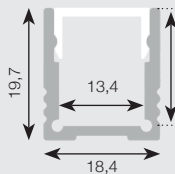

Standard LAV 32 058 96

- Profil: 2000 x 13 x 18,4mm
- Opal avdekning
- Fester x 4 stk
- Endelukk x 2 stk

Standard HØY 32 003 60

- Profil: 2000 x 18,4 x 19,7 mm
- Opal avdekning
- Fester x 4 stk
- Endelukk x 2 stk

Standard HJØRNE 32 045 15

- Profil: 2000 x 23,7 x 16,7 mm
- Opal avdekning
- Fester x 4 stk
- Endelukk x 2 stk

SORT

SORT

Sort Edge LAV 32 082 08

- Profil: 2000 x 18,4 x 11,4 mm
- Opal avdekning
- Endelukk x 2 stk ink skruer

To mulige festemetoder

- Festebreketter x 4 stk (usynlig)
- Fester x 4 stk (metallklips)

Sort Edge HØY 32 082 09

- Profil: 2000 x 18,4 x 17,4 mm
- Opal avdekning
- Endelukk x 2 stk

To mulige festemetoder

- Festebreketter x 4 stk (usynlig)
- Fester x 4 stk (metallklips)