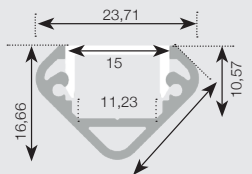

Standard LAV 32 058 96

- Profil: 2000 x 13 x 18,4mm
- Opal avdekning
- Fester x 4 stk
- Endelukk x 2 stk

Standard HØY 32 003 60

- Profil: 2000 x 18,4 x 19,7 mm
- Opal avdekning
- Fester x 4 stk
- Endelukk x 2 stk

Standard HJØRNE 32 045 15

- Profil: 2000 x 23,7 x 16,7 mm
- Opal avdekning
- Fester x 4 stk
- Endelukk x 2 stk

SORT

SORT

Sort Edge LAV 32 082 08

- Profil: 2000 x 18,4 x 11,4 mm
- Opal avdekning
- Endelukk x 2 stk ink skruer

To mulige festemetoder

- Festebreketter x 4 stk (usynlig)
- Fester x 4 stk (metallklips)

Sort Edge HØY 32 082 09

- Profil: 2000 x 18,4 x 17,4 mm
- Opal avdekning
- Endelukk x 2 stk

To mulige festemetoder

- Festebreketter x 4 stk (usynlig)
- Fester x 4 stk (metallklips)