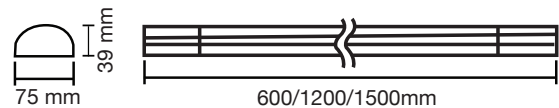

LED by
MEGAMAN®

Megaman LED MALO

Innendørs LED armatur som erstatter T5/T8 armaturer.

Elegant LED armatur med opptil 107 lumen/W. Kommer med festklips og strekkavlaster. Tilkoblingsmulighet fra begge sider, og med mulig kabelgjennomgang også fra baksiden.

Typiske bruksområder: leiligheter, bad, boder, trappeoppganger, korridorer, varehus, garderobes, benkbelysning, kjøle- og fryserom.

Varenummer	Lengde	Effekt	Kelvin	Spenning	lumen	Mål (mm)	Erstatter T5 armatur	Erstatter T8 armatur
32 058 90	60cm	15W	3000K	220-240 V	1500	600 x 74 x 39	2 x 14W HE	2 x 18W
32 058 91	120cm	25W	3000K	220-240 V	2500	1200 x 74 x 39	2 x 28W HE	1 x 36W
32 058 92	150cm	33W	3000K	220-240 V	3450	1500 x 74 x 39	2 x 35W HE	1 x 58W

- Spredningsvinkel 180°
- Levetid 50 000t/L70/B50
- Fargegjengivelse - Ra >80
- IP20