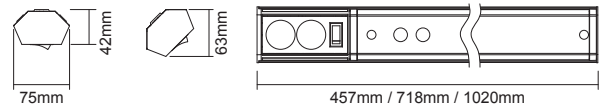

LED by
MEGAMAN®

Megaman LED KETO

Innendørs LED armatur som erstatter T5/T8 armaturer.

Kompakt LED armatur med opptil 100 lumen/W. Dobbel integrert kontakt (16A).
Kommer med monteringsmateriell.

Typiske bruksområder: leiligheter, vaskerom, kjøkken, bad, garderober og benkbelysning.

KETO kan
monteres i 45°

Varenummer	Lengde	Effekt	Kelvin	Spenning	lumen	Mål (mm)	Erstatter T5 armatur	Erstatter T8 armatur
32 058 87	45,7cm	3W	2800K	220-240 V	300	457 x 75 x 42		
32 058 88	71,8cm	9W	2800K	220-240 V	900	718 x 75 x 42	1 x 14W HE	1 x 15W
32 058 89	102cm	14,5W	2800K	220-240 V	1450	1020 x 75 x 42	2 x 14W HE	1 x 18W

- Spredningsvinkel 110°
- Levetid 40 000t/L70/B50
- Fargegjengivelse - Ra >80
- IP21